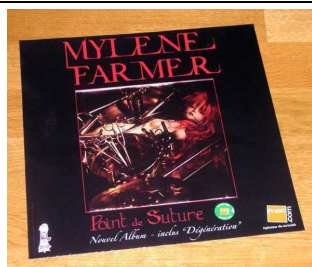

### - POINT DE SUTURE - **Album**

Diffusant 64x50cm

Diffusant **FNAC** 114x50cm

Plv murale **FNAC** 14x25cm

Plv murale **FNAC** 30x30cm **RIGIDE**

Plv murale **FNAC** 30x30cm **SOUPLE**

Plv murale 30x50cm

Plv murale 50x120cm

Plv présentoir 55x160cm

Plv «Fronton de bac» 120x60cm