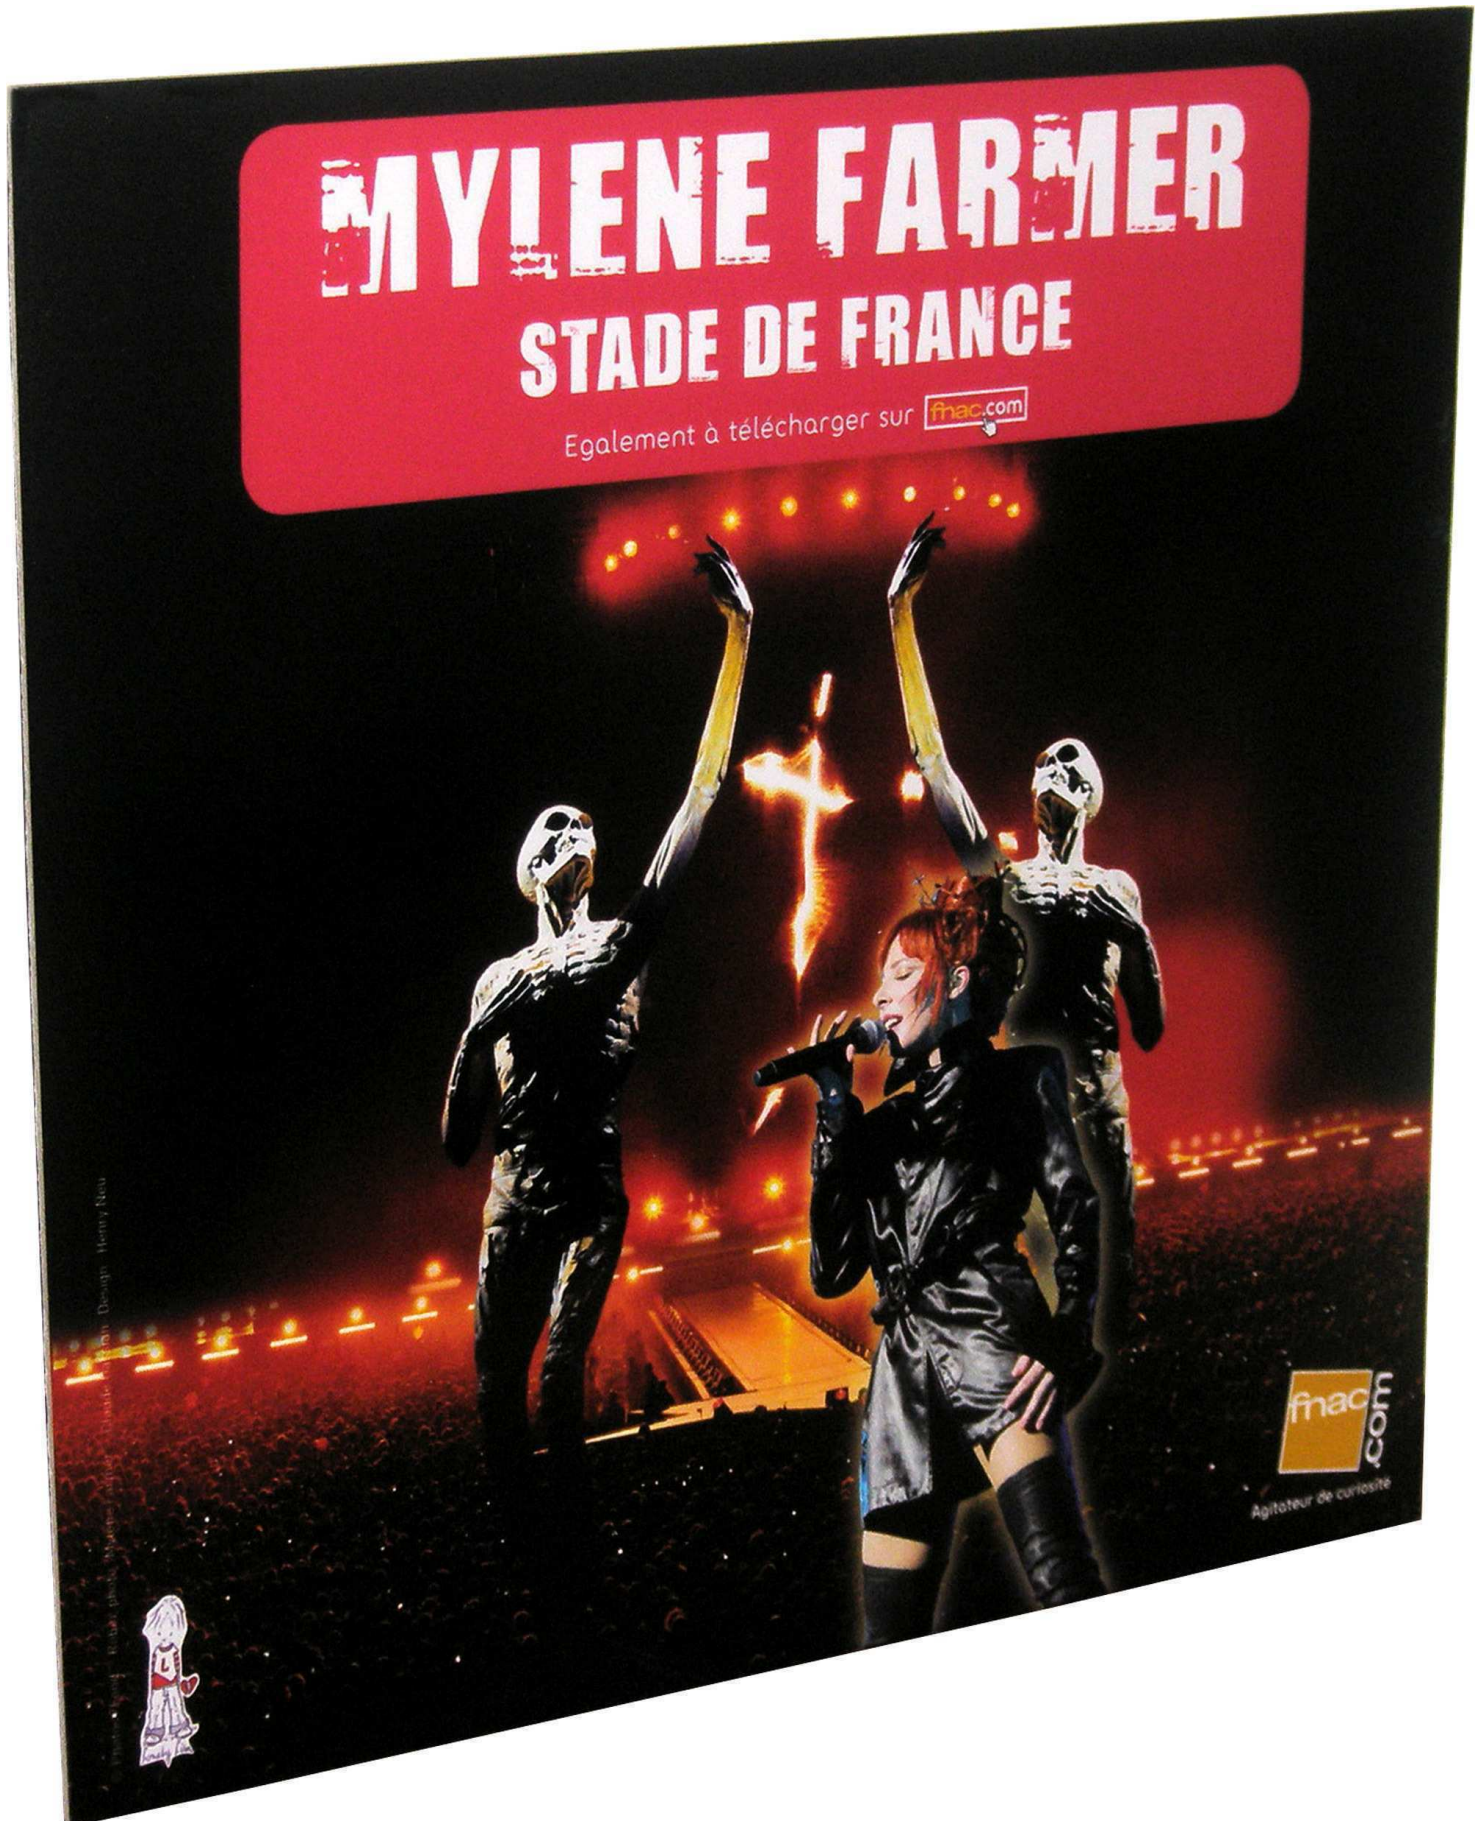

N°5 ON TOUR - STADE DE FRANCE
PLV **FNAC** - **DVD** - 3D RECTO **DEBOUT** - VERSION **RIGIDE**

FRANCE : N°5 ON TOUR - STADE DE FRANCE

Sortie : Avril 2010

Remarques : Petite PLV murale en carton, imprimée couleurs au recto. Blanche au verso. Taille : 30x30cm.