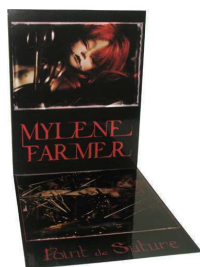

### - POINT DE SUTURE - **Album**

Diffusant 64x50cm

Diffusant **FNAC** 114x50cm

Plv murale **FNAC** 14x25cm

Plv murale **FNAC** 30x30cm **RIGIDE**

Plv murale **FNAC** 30x30cm **SOUPLE**

Plv murale 30x50cm

Plv murale 50x120cm

Plv présentoir 55x160cm

Plv «Fronton de bac» 120x60cm