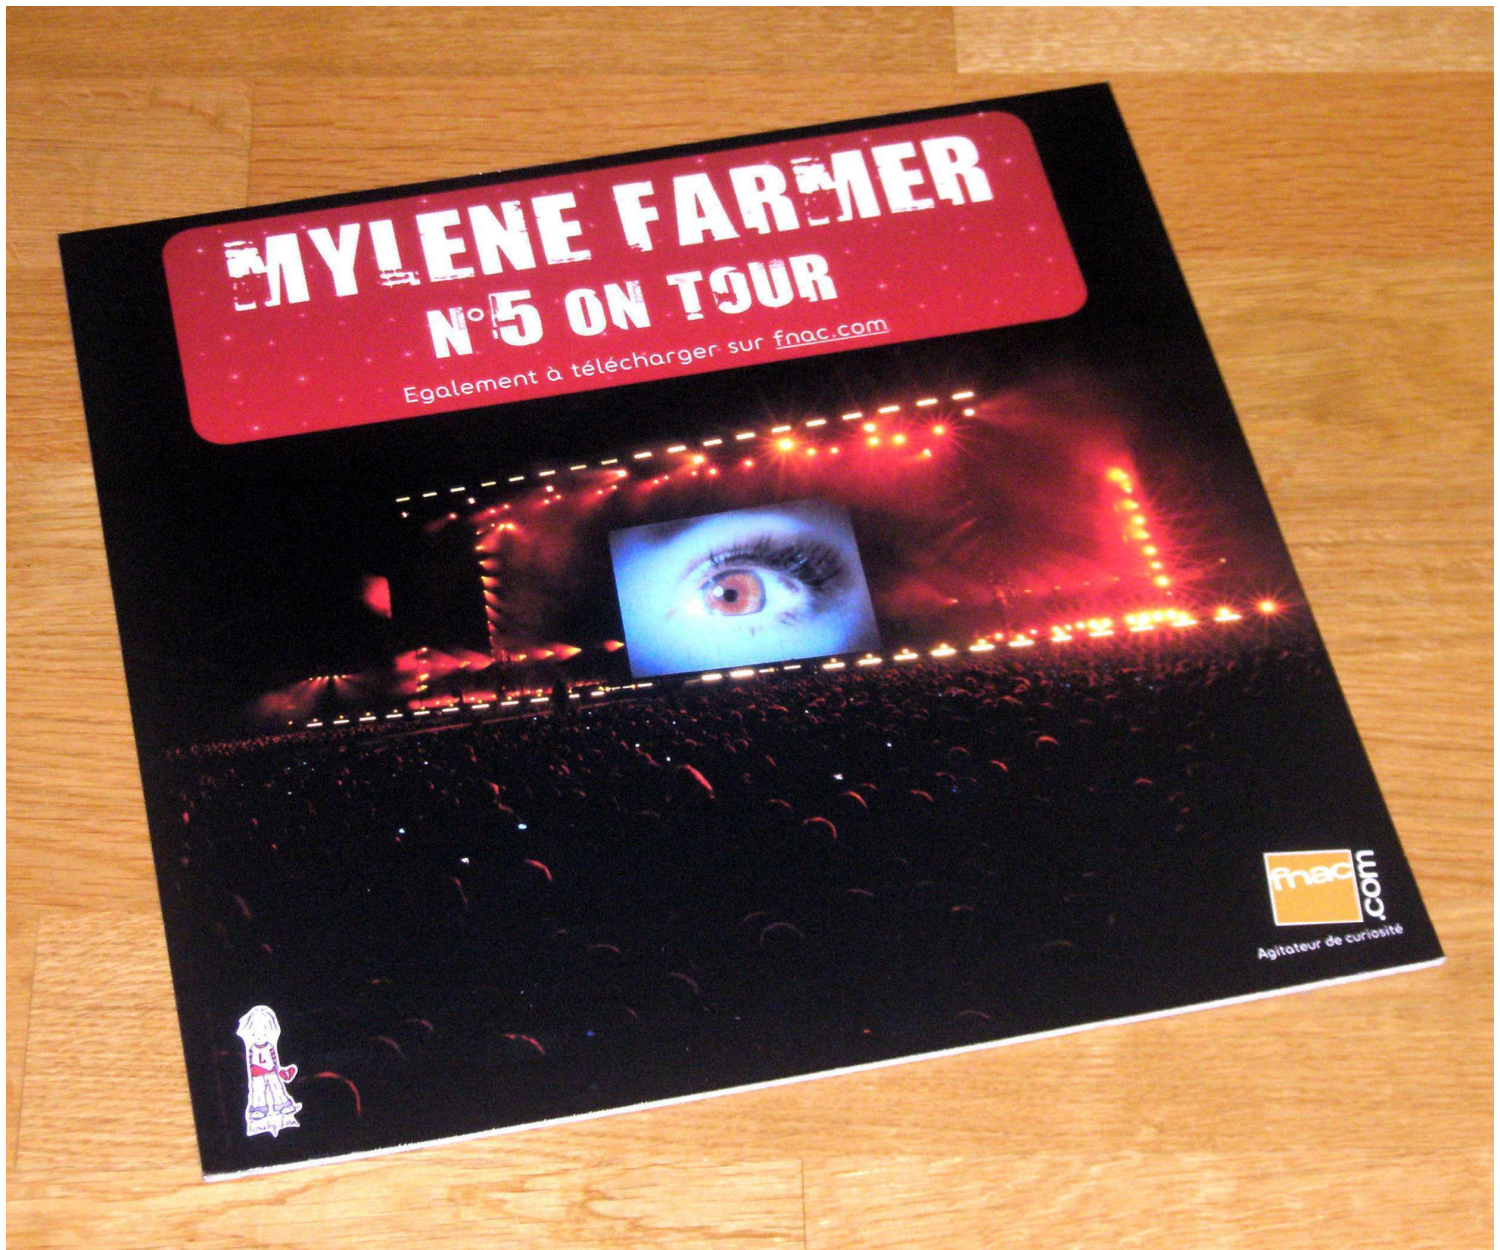

N°5 ON TOUR

PLV **FNAC** - **ALBUM** - 3D RECTO **PLAT** - VERSION **RIGIDE**

FRANCE : N°5 ON TOUR

Sortie : Décembre 2009

Remarques : Petite PLV murale en carton, imprimée couleurs au recto. Blanche au verso. **Taille** : 30x30cm.