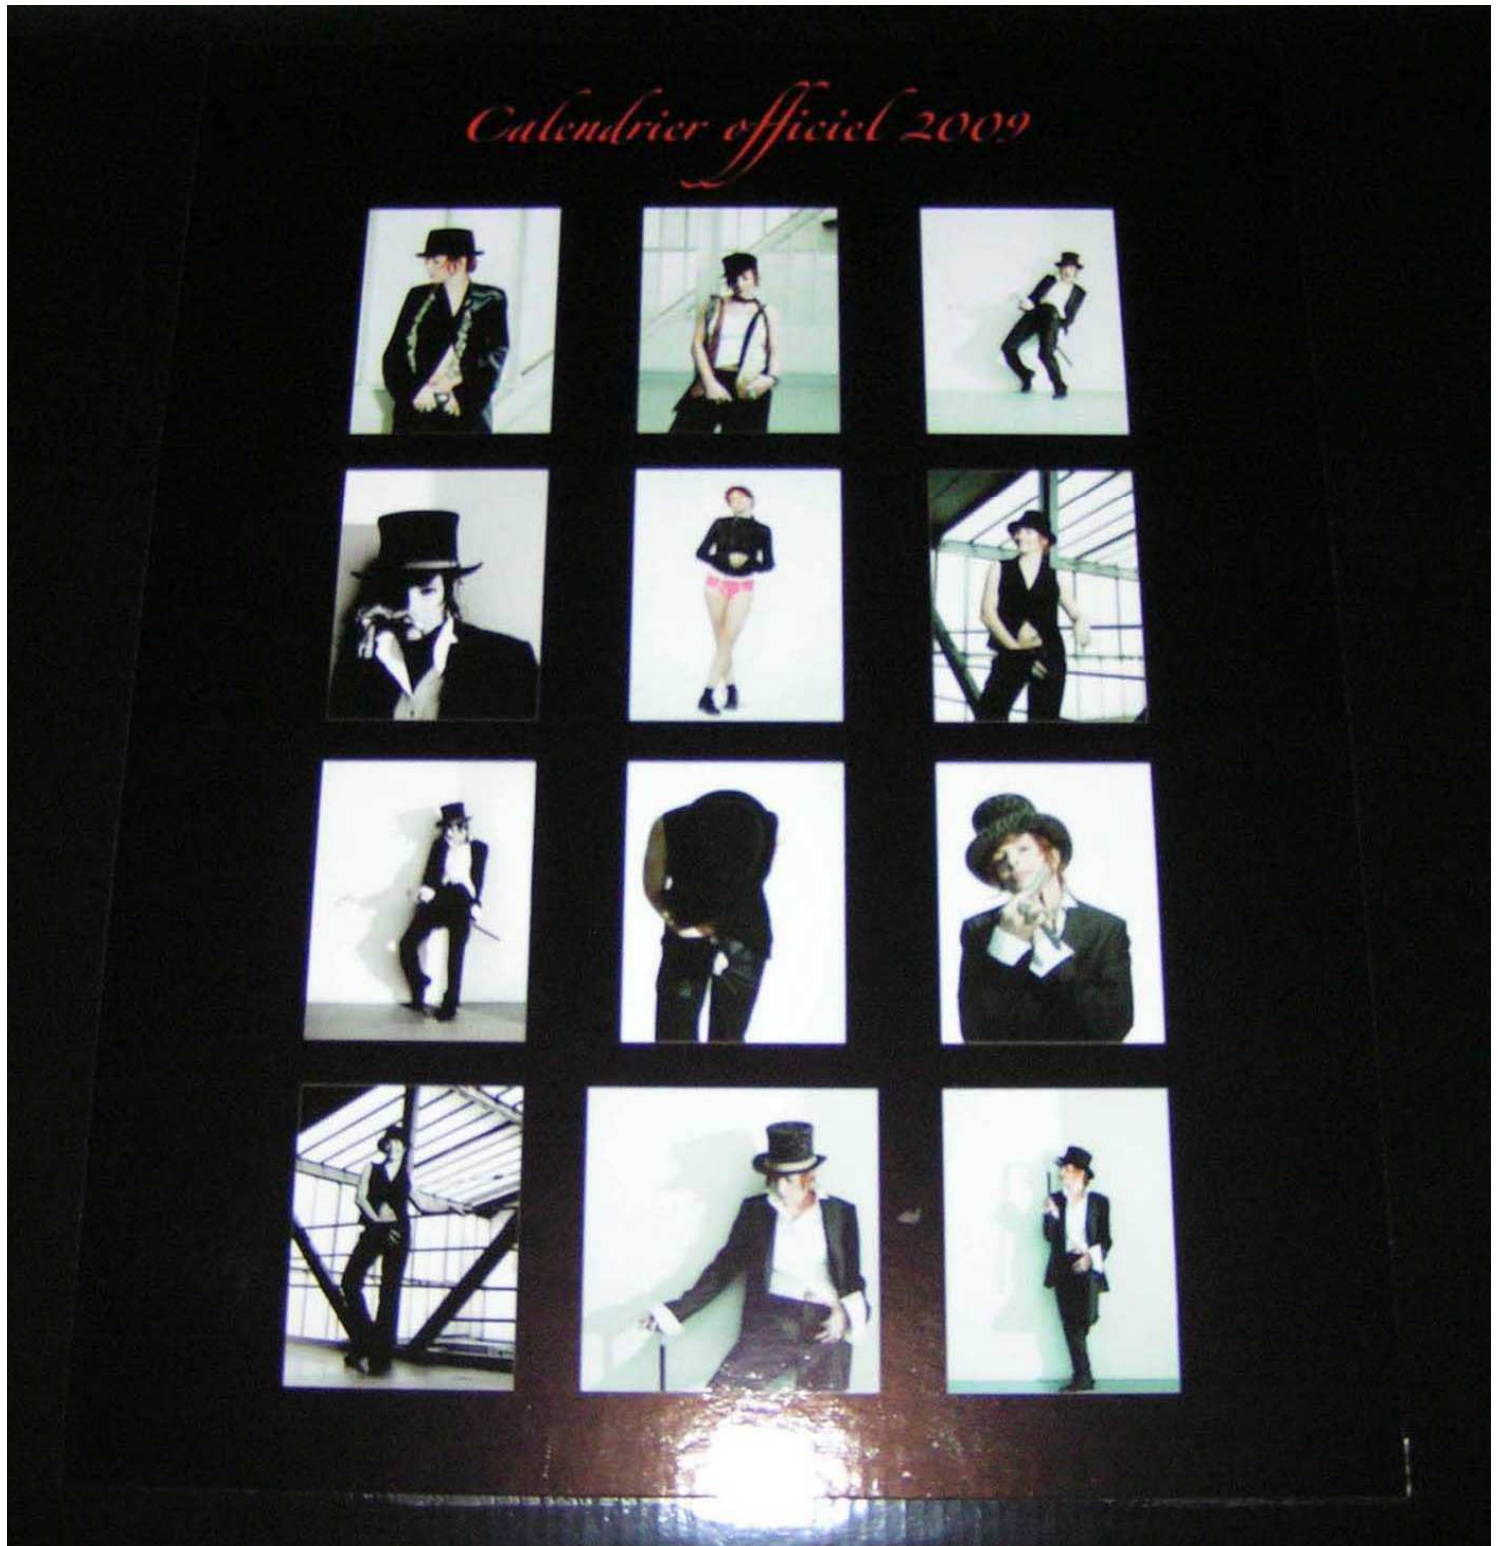

CALENDRIER 2009

PLV «BAS DE BOX» - **ALBUM** - Visuels des mois de l'année 2009

FRANCE : POINT DE SUTURE

Sortie : 4ème trimestre 2008

Remarques : PLV présentoir en carton comportant 1 rayon unique permettant de superposer plusieurs calendriers les uns sur les autres. **Taille du Bas de box : 45x100cm.**