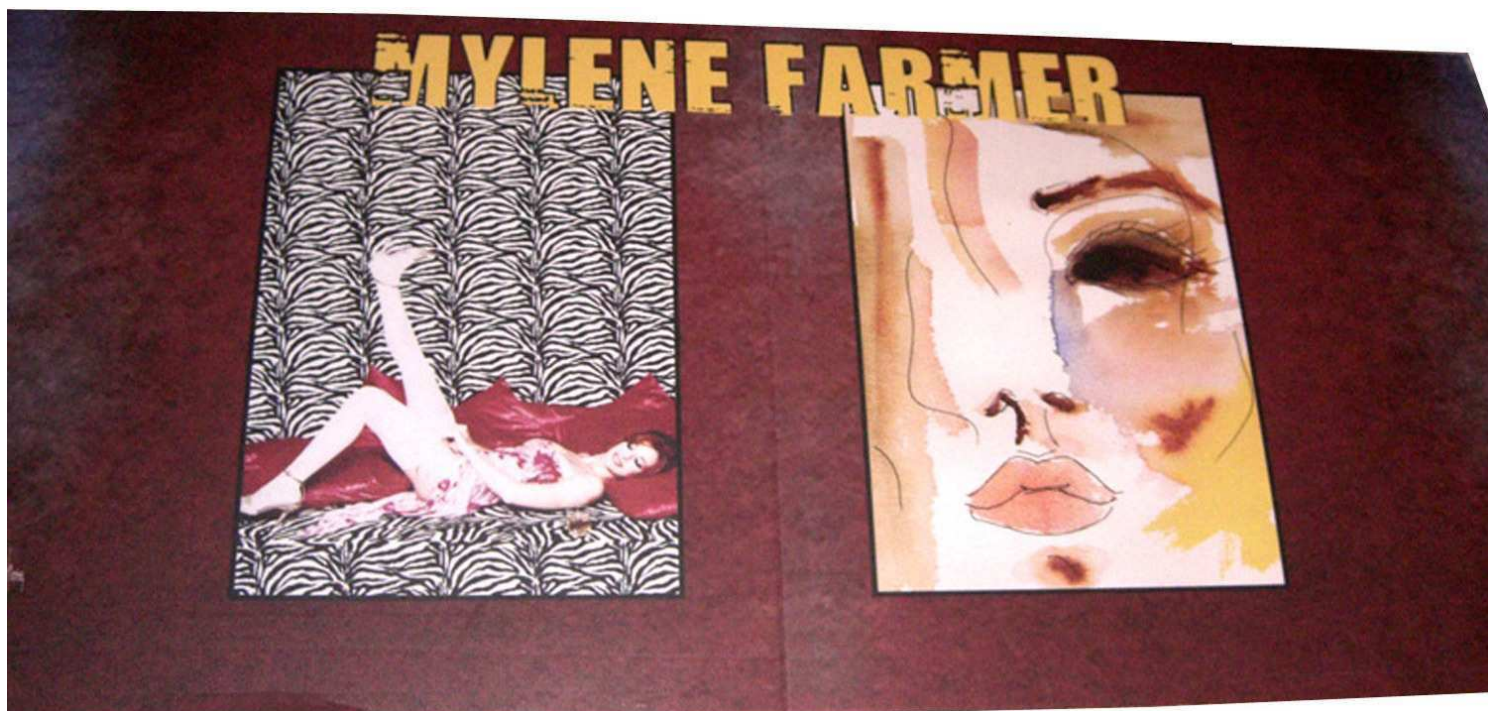

2001 - 2011

PLV «ENTOURAGE TV» **CARREFOUR** - ALBUM - 3D Pièces HAUTE & BASSE

FRANCE : 2001 - 2011

Sortie : Décembre 2011

Remarques : PLV «Entourage Tv» en carton, imprimée couleurs, uniquement recto. Représente le visuel de l'album «Best of 2001-2011». **Uniquement présente dans la chaîne de magasins «Carrefour» en France, en tête de gondole.** Plusieurs pièces en carton habillant un écran Tv diffusant une série de clips des titres qui composent cet album. **Taille : Très grande !**

HAUT

BAS