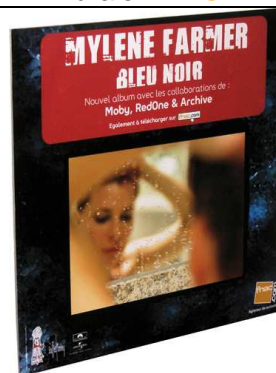

### - BLEU NOIR - Album

Diffusant 62x46cm

Plv murale FNAC 14x25cm

Plv murale FNAC 14x25cm - Réédition

Plv murale FNAC 30x30cm RIGIDE

Plv murale FNAC 30x30cm SOUPLE

Plv murale FNAC 30x30cm - Réédition SOUPLE