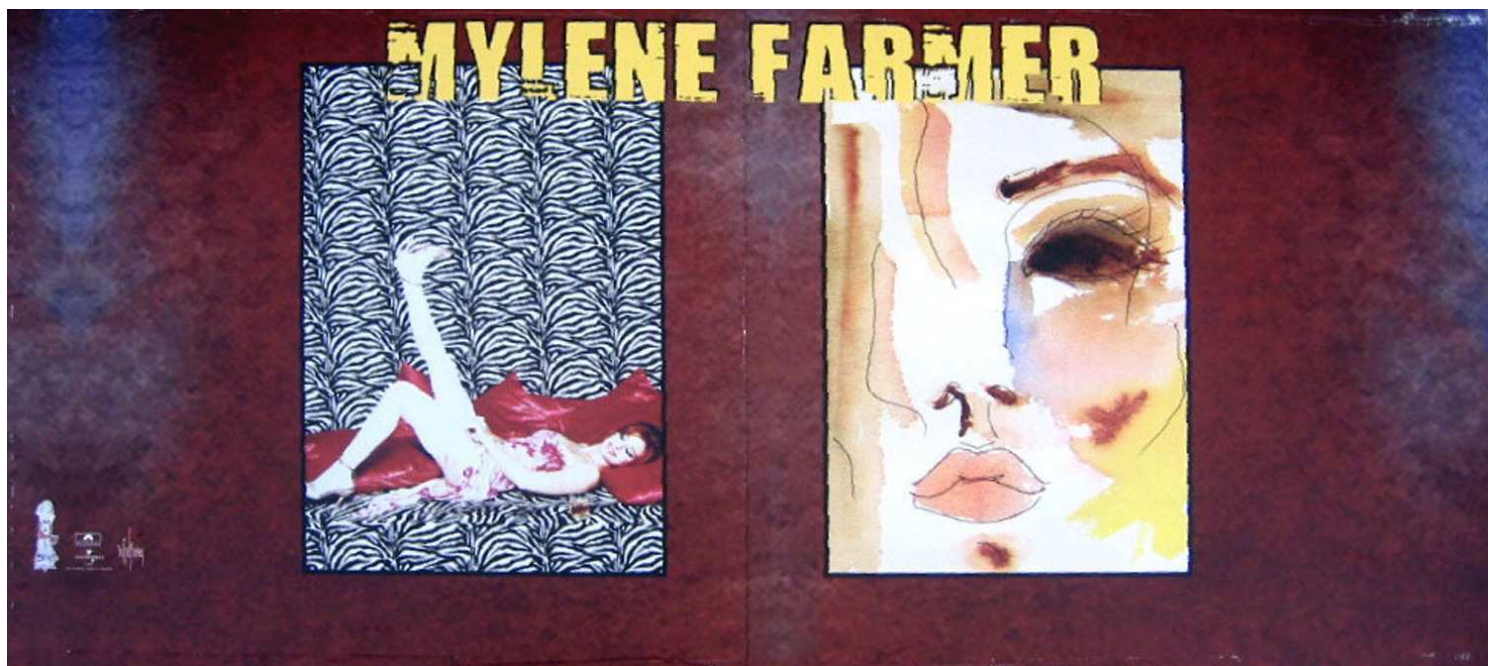

2001 - 2011

PLV «ENTOURAGE TV» **CARREFOUR** - **ALBUM** - Pièces HAUTE & BASSE

FRANCE : 2001 - 2011

Sortie : Décembre 2011

Remarques : PLV «Entourage Tv» en carton, imprimée couleurs, uniquement recto. Représente le visuel de l'album «Best of 2001-2011». **Uniquement présente dans la chaîne de magasins «Carrefour» en France, en tête de gondole.** Plusieurs pièces en carton habillant un écran Tv diffusant une série de clips des titres qui composent cet album. **Taille : Très grande !**

HAUT

BAS