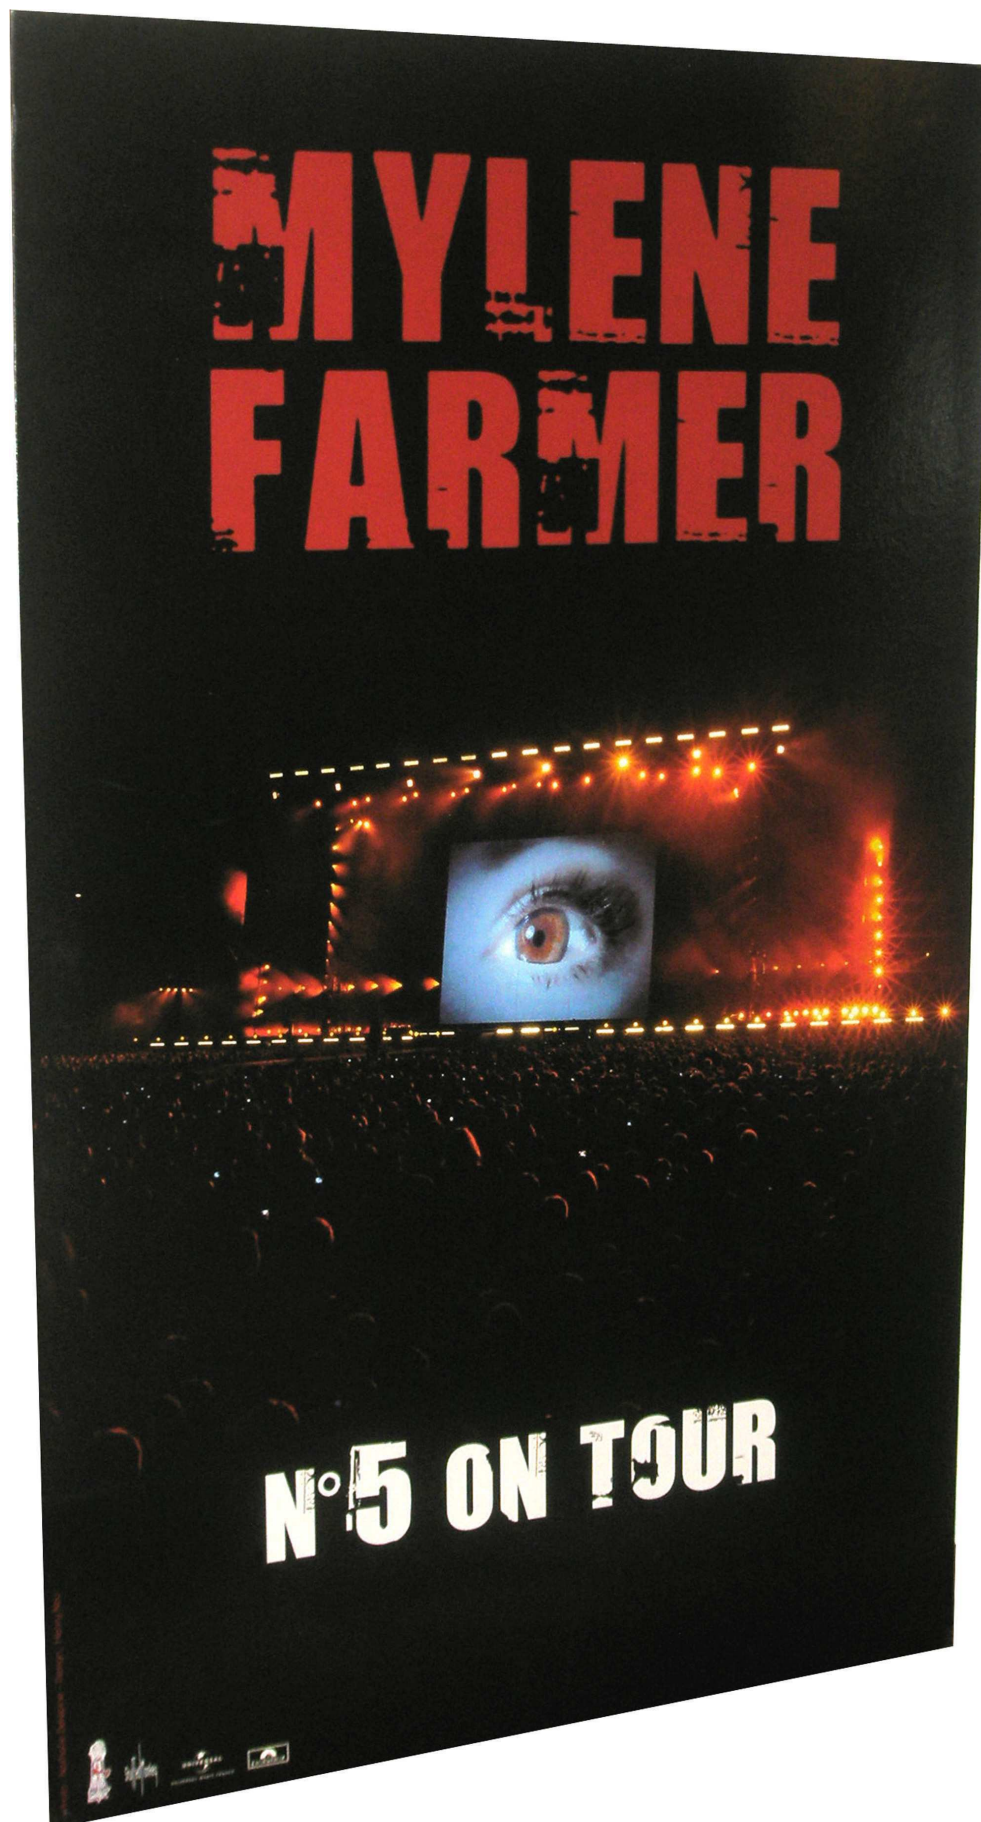

N°5 ON TOUR
PLV - **ALBUM** - 3D RECTO **DEBOUT**

FRANCE : N°5 ON TOUR

Sortie : Décembre 2009

Remarques : PLV murale en carton, imprimée couleurs au recto. Blanche au verso. **Taille : 30x50cm.**