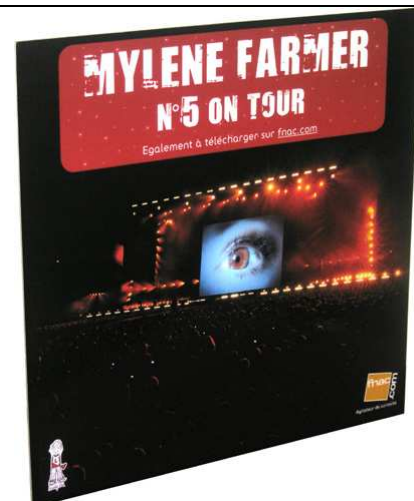

**- RÉÉDITIONS 2009 -**

Plv **VIRGIN** «Fronton de bac»  
60x20cm

Plv **FNAC** «Fronton de bac»  
100x24cm

Plv Box 45x160cm

**- N°5 ON TOUR -**

Plv murale **FNAC** 14x25cm

Plv murale **FNAC** 30x30cm

Plv murale 30x50cm

Plv Box

**- N°5 ON TOUR - Dvd**

Plv murale **FNAC** 30x30cm **RIGIDE**

Plv murale **FNAC** 30x30cm **SOUPLE**

Plv murale 30x50cm

Plv «Fronton de bac» 60x20cm

Plv murale 60x40cm

Diffusant 64x50cm