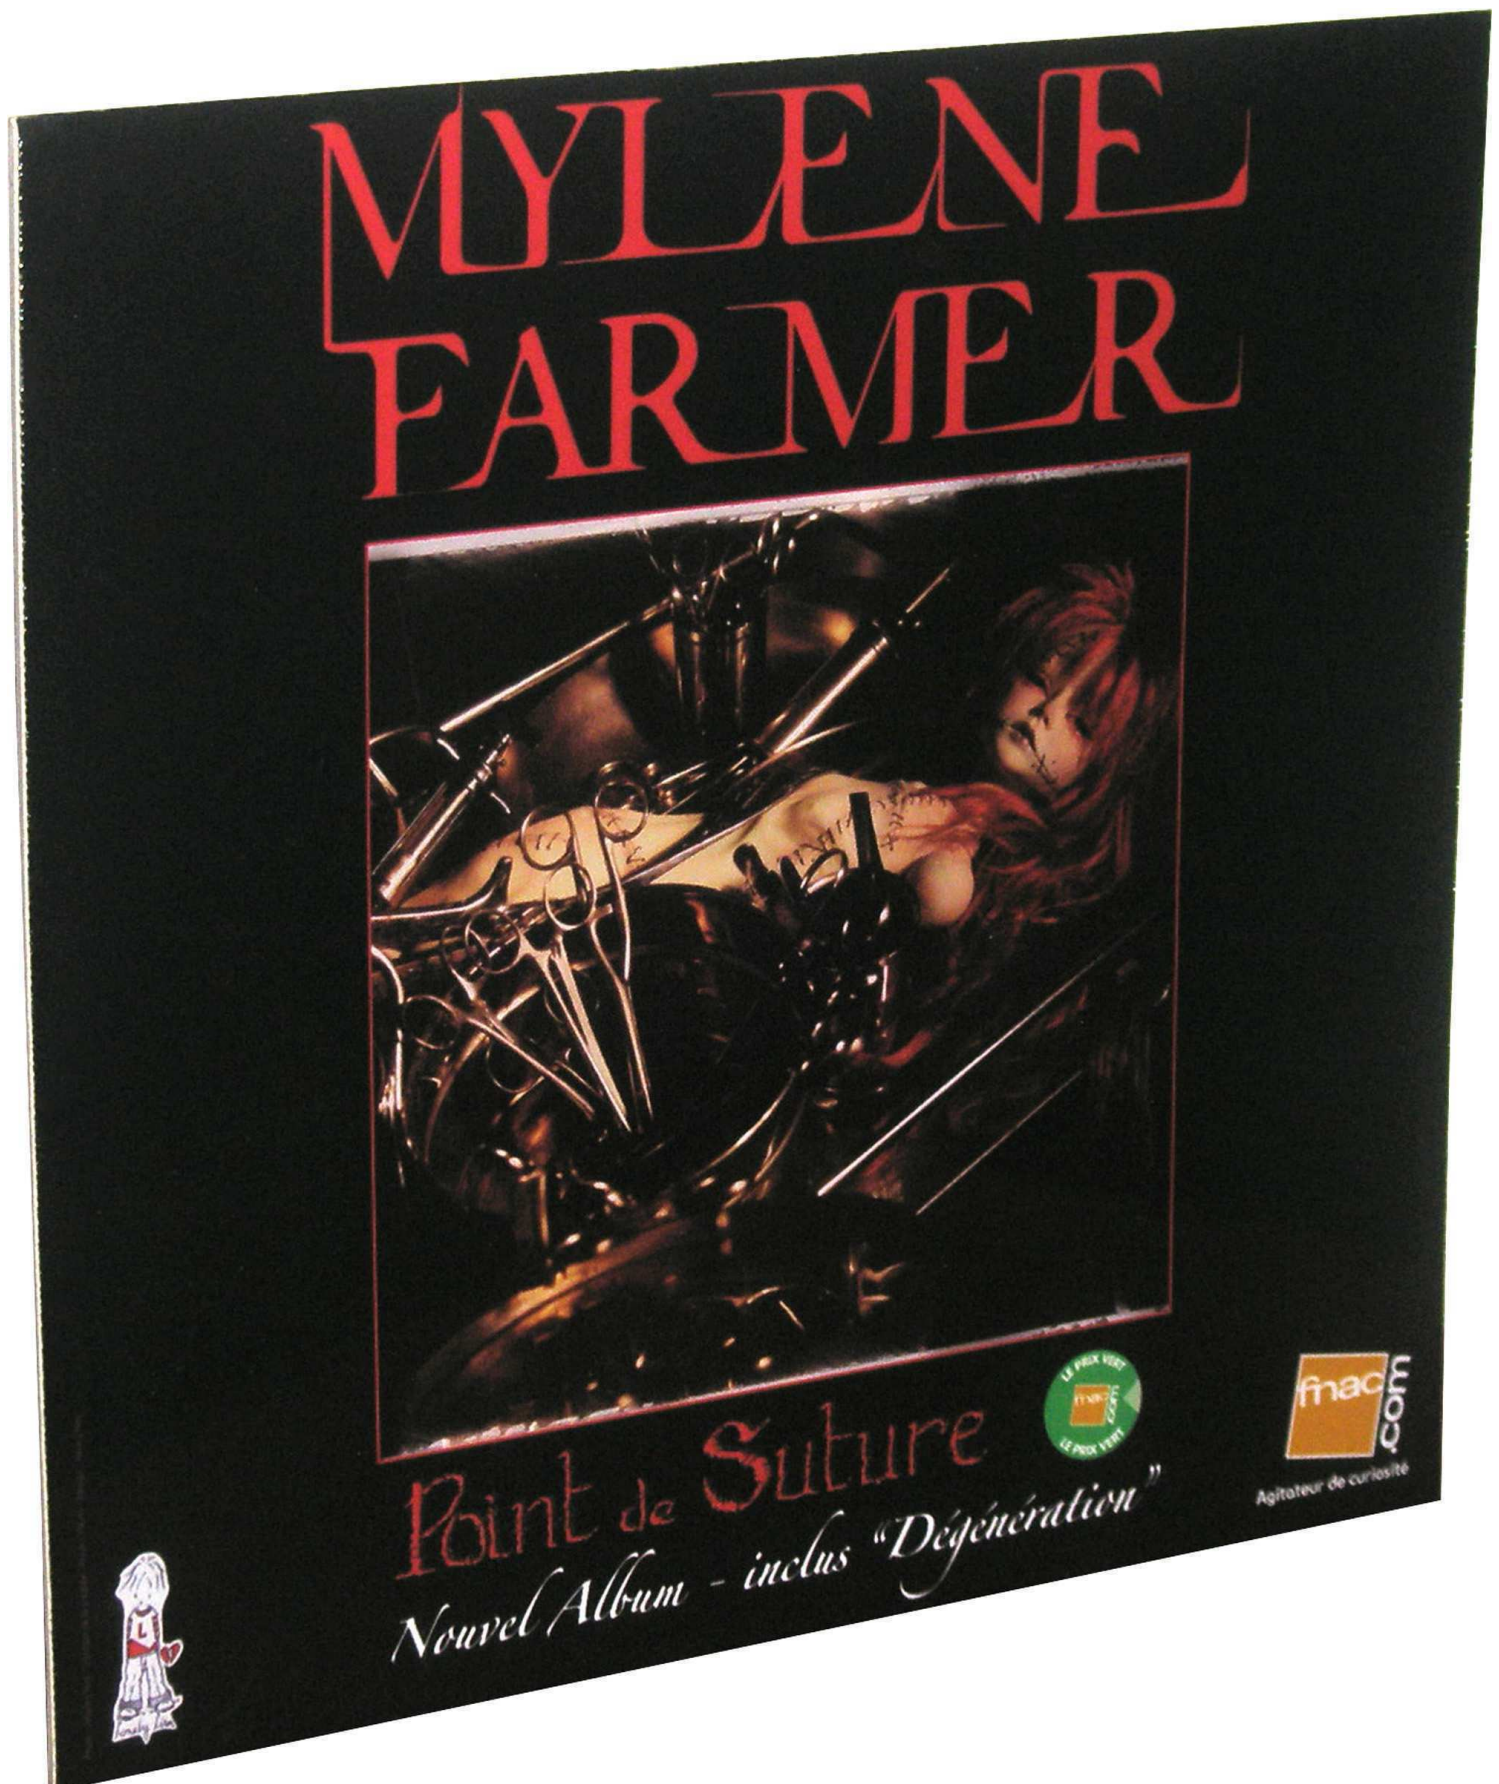

**POINT DE SUTURE**  
PLV **FNAC** - **ALBUM** - 3D RECTO **DEBOUT**

**FRANCE** : POINT DE SUTURE

Sortie : Aout 2008

Remarques : Petite PLV murale en carton, imprimée couleurs au recto. Blanche au verso. **Taille : 14x25cm.**

**POINT DE SUTURE**  
PLV **FNAC** - **ALBUM** - 3D RECTO PLAT

**FRANCE : POINT DE SUTURE**

Sortie : Aout 2008

Remarques : Petite PLV murale en carton, imprimée couleurs au recto. Blanche au verso. **Taille : 14x25cm.**

# POINT DE SUTURE

PLV **FNAC** - **ALBUM** - 3D RECTO **DEBOUT** - VERSION **RIGIDE**

**FRANCE** : POINT DE SUTURE

Sortie : Aout 2008

Remarques : Petite PLV murale en carton, imprimée couleurs au recto. Blanche au verso. **Taille : 30x30cm.**

**POINT DE SUTURE**  
PLV **FNAC** - **ALBUM** - 3D RECTO PLAT - VERSION **RIGIDE**

**FRANCE** : POINT DE SUTURE

Sortie : Aout 2008

Remarques : Petite PLV murale en carton, imprimée couleurs au recto. Blanche au verso. **Taille : 30x30cm.**