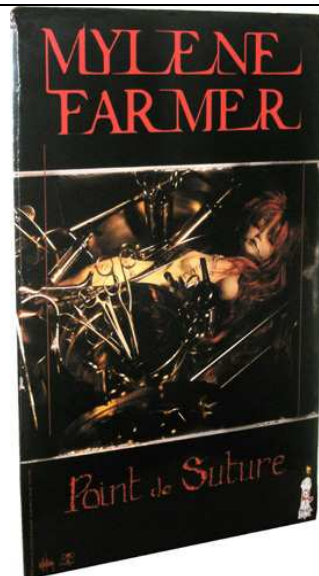

### - JACQUOU LE CROQUANT -

Plv Bannière

Plv Silhouette

Plv petit Box

Plv GRAND Box

### - POINT DE SUTURE -

Diffusant 64x50cm

Diffusant **FNAC** 114x50cm

Plv murale **FNAC** 14x25cm

Plv murale **FNAC** 30x30cm  
**RIGIDE**

Plv murale **FNAC** 30x30cm  
**SOUPLE**

Plv murale 30x50cm

Plv murale 50x120cm

Plv présentoir 55x160cm

Plv «Fronton de box» 120x60cm