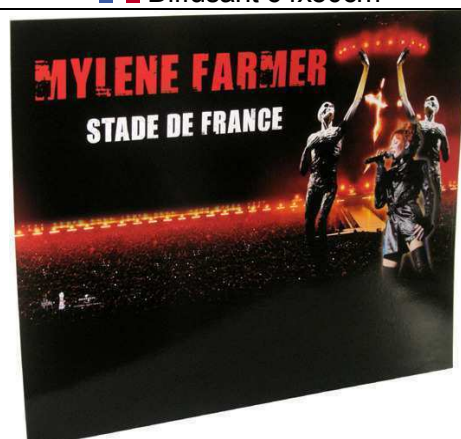

Plv murale **AUCHAN** 80x64cm