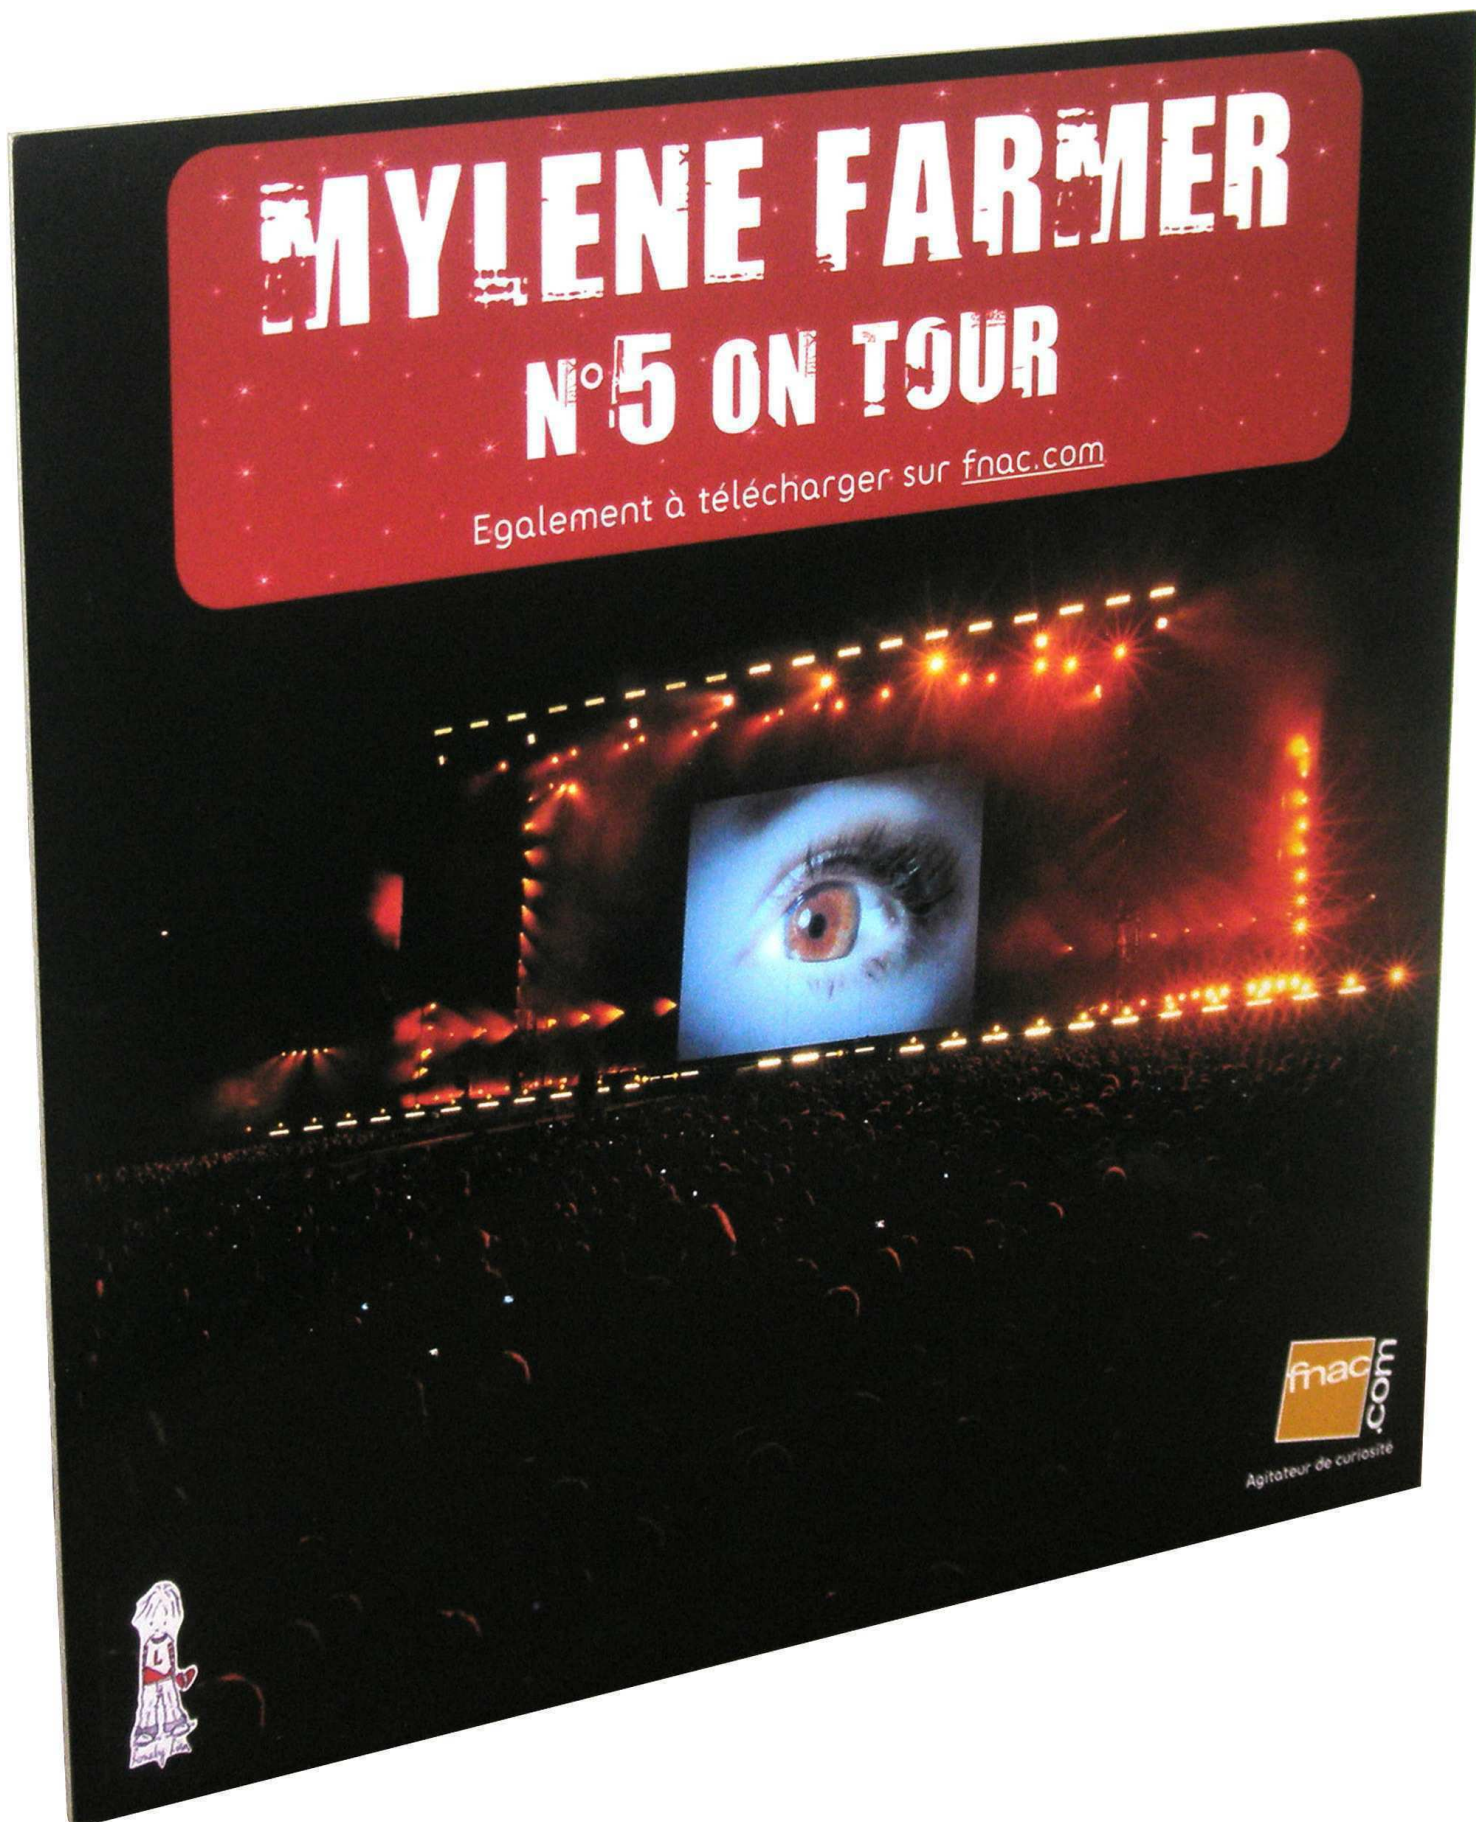

Remarques : Petite PLV murale en carton , imprimée couleurs au recto. Blanche au verso. **Taille : 14x25cm.**

# N°5 ON TOUR

PLV **FNAC** - **ALBUM** - 3D RECTO **PLAT**

**FRANCE** : N°5 ON TOUR

Sortie : Décembre 2009

Remarques : Petite PLV murale en carton , imprimée couleurs au recto. Blanche au verso. **Taille** : 14x25cm.

# N°5 ON TOUR

PLV **FNAC** - **ALBUM** - 3D RECTO **DEBOUT** - VERSION **RIGIDE**

**FRANCE** : N°5 ON TOUR

Sortie : Décembre 2009

Remarques : Petite PLV murale en carton, imprimée couleurs au recto. Blanche au verso. Taille : 30x30cm.