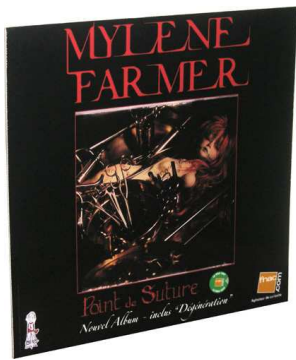

### - JACQUOU LE CROQUANT -

Plv Bannière

Plv Silhouette

Plv petit Box

Plv GRAND Box

### - POINT DE SUTURE -

Diffusant 64x50cm

Diffusant **FNAC** 114x50cm

Plv murale **FNAC** 14x25cm

Plv murale **FNAC** 30x30cm  
**RIGIDE**

Plv murale **FNAC** 30x30cm  
**SOUPLE**

Plv murale 30x50cm

Plv murale 50x120cm

Plv présentoir 55x160cm

Plv «Fronton de box» 120x60cm