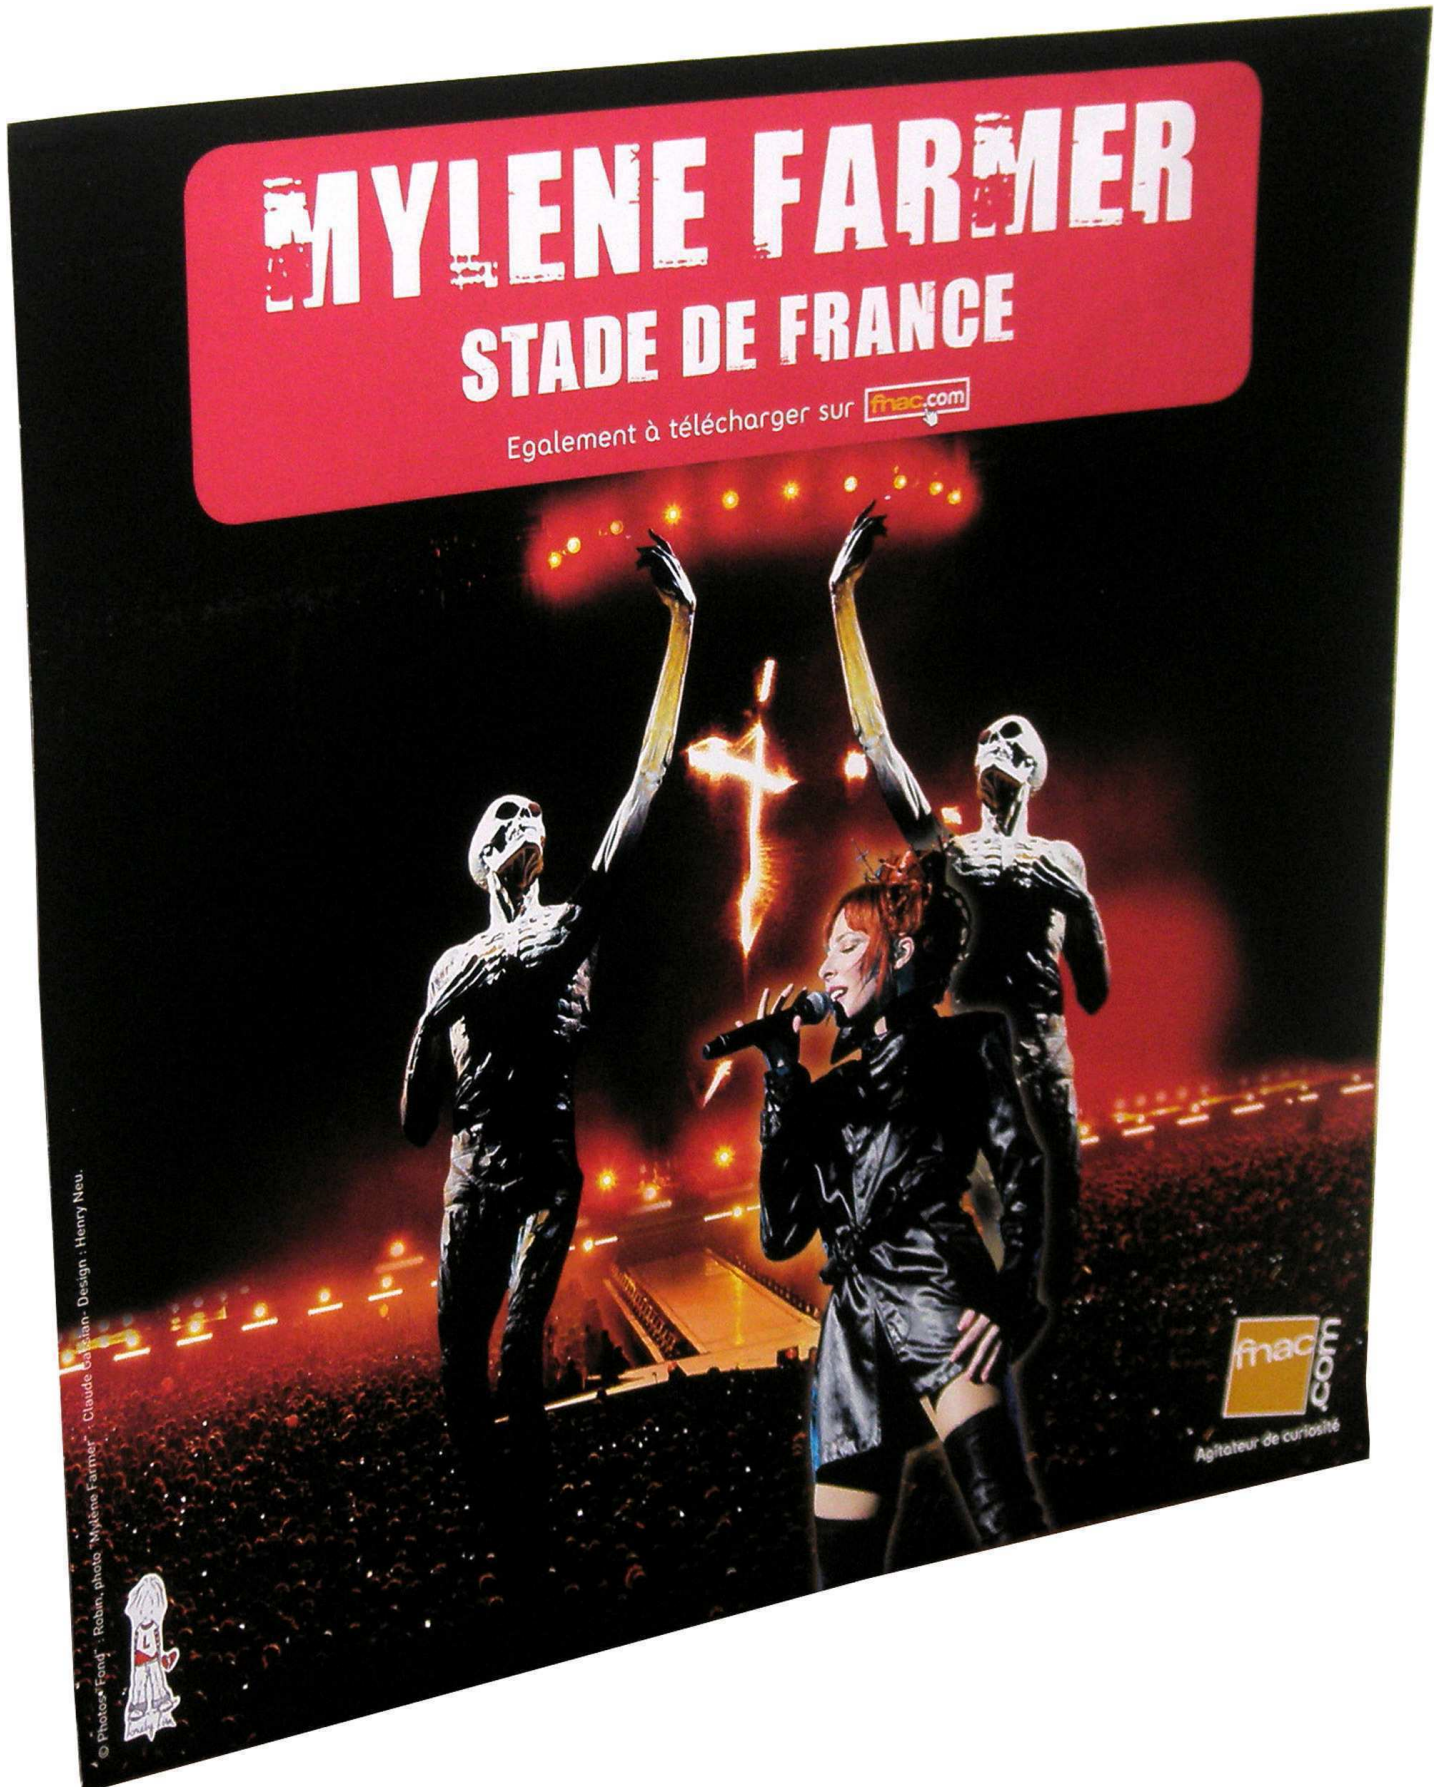

N°5 ON TOUR - STADE DE FRANCE
PLV **FNAC** - **DVD** - 3D RECTO **DEBOUT** - VERSION **SOUPLE**

FRANCE : N°5 ON TOUR - STADE DE FRANCE

Sortie : Avril 2010

Remarques : Petite PLV murale en carton **souple**, imprimée couleurs au recto. Blanche au verso.
Taille : 30x30cm.