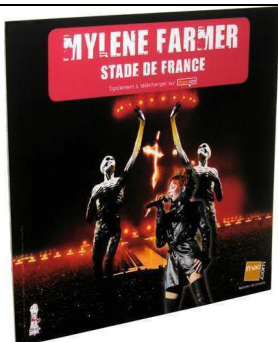

RÉFÉRENTIEL MYLÈNE FARMER

- Outils de vente -

PLV

- N°5 ON TOUR - Dvd

Plv murale **FNAC** 30x30cm **RIGIDE**