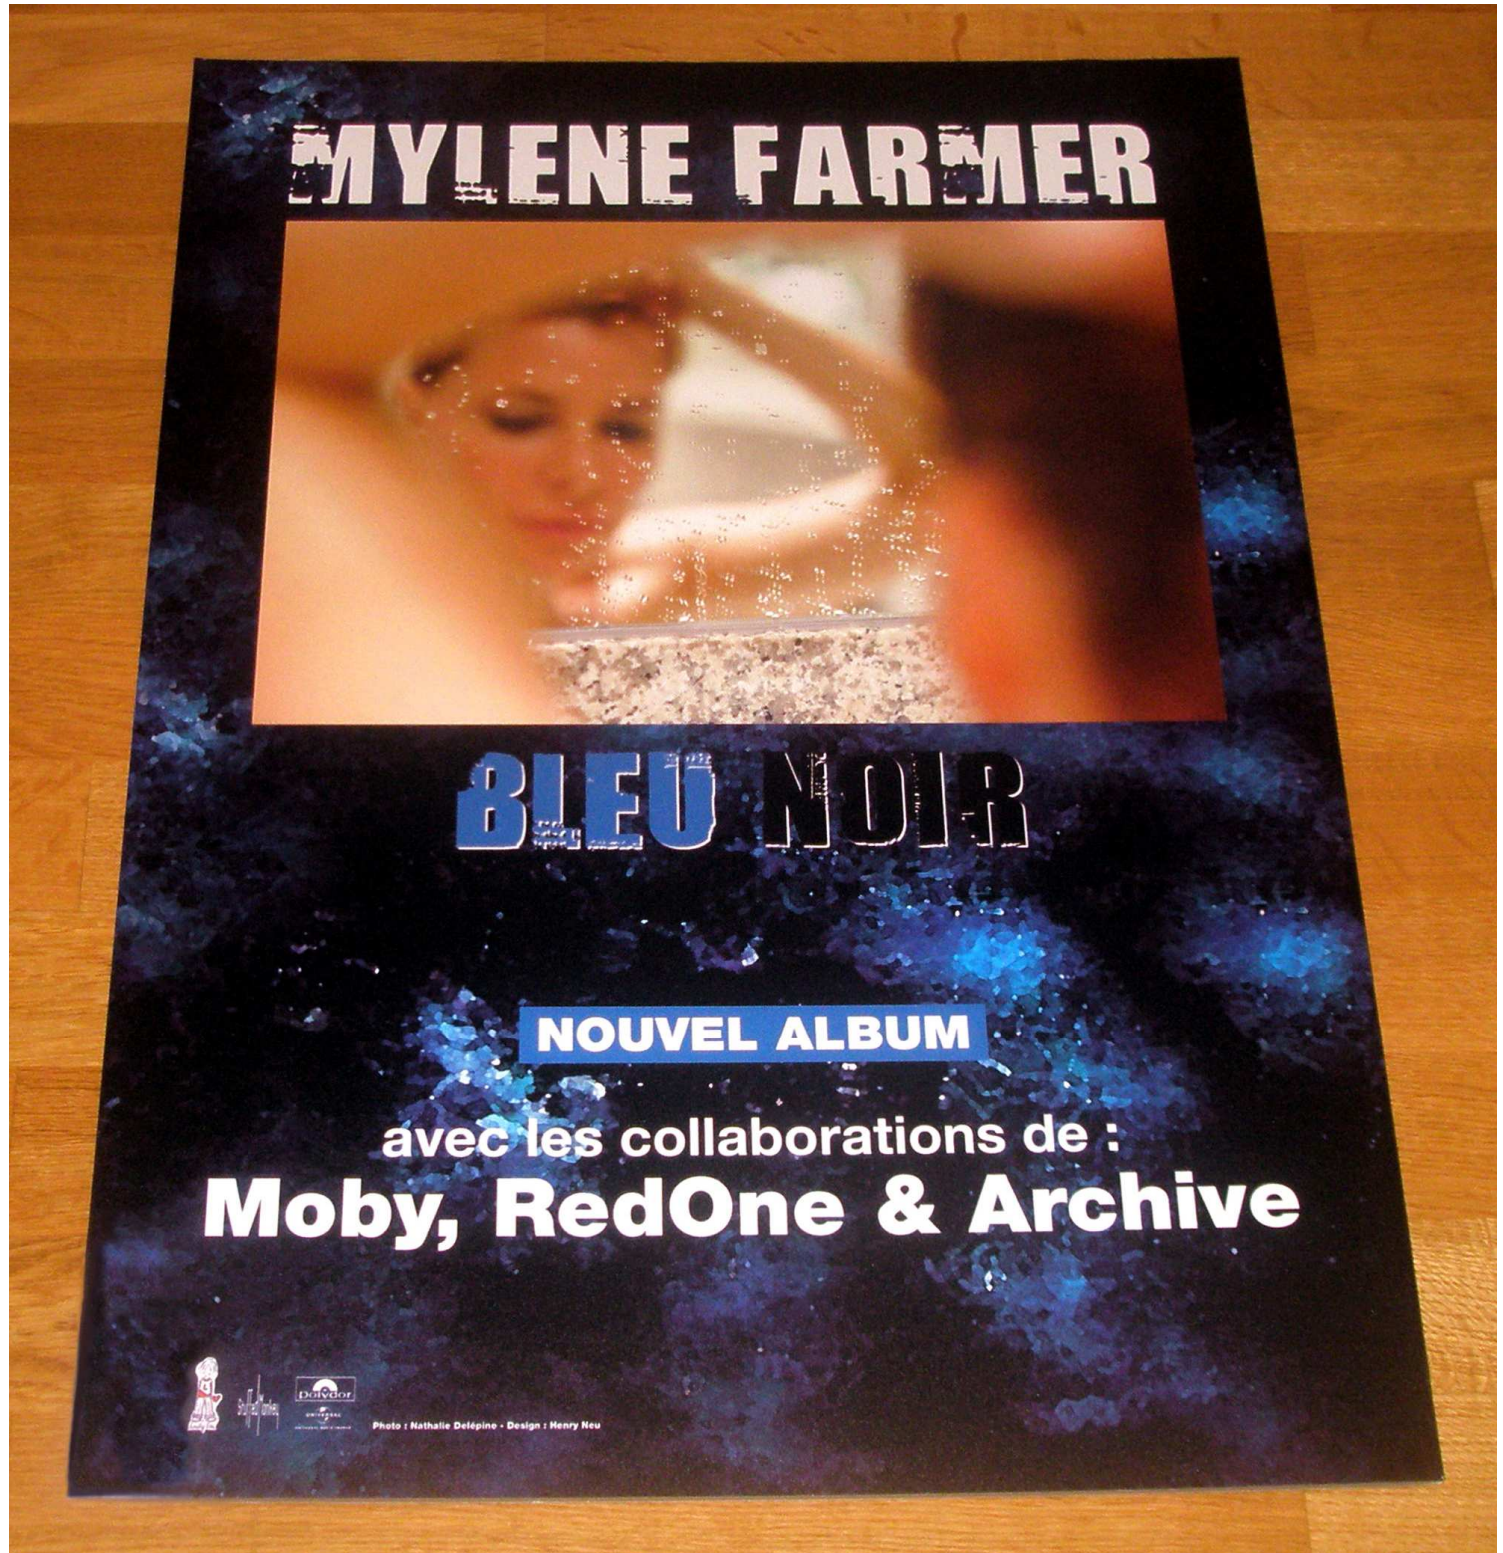

BLEU NOIR

PLV **FNAC** - **ALBUM** - 3D RECTO **PLAT** - VERSION **RIGIDE**

FRANCE : **BLEU NOIR**

Sortie : Décembre 2010

Remarques : PLV murale en carton, imprimée couleurs au recto. Blanche au verso. **Taille** : 50x70cm.