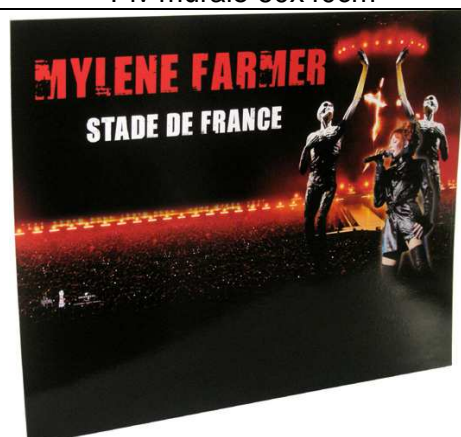

Plv murale **AUCHAN** 80x64cm