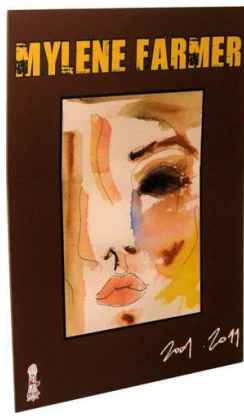

Plv murale **FNAC** 14x25cm

Plv murale **FNAC** 30x30cm **SOUPLE**

Plv murale **FNAC** 50x210cm

Plv «Fronton de bac» 60x20cm

Plv «Fronton de bac» 65x20cm

Plv «Fronton de bac» 60x20cm

Plv murale 50x70cm

Plv murale **AUCHAN** 80x64cm