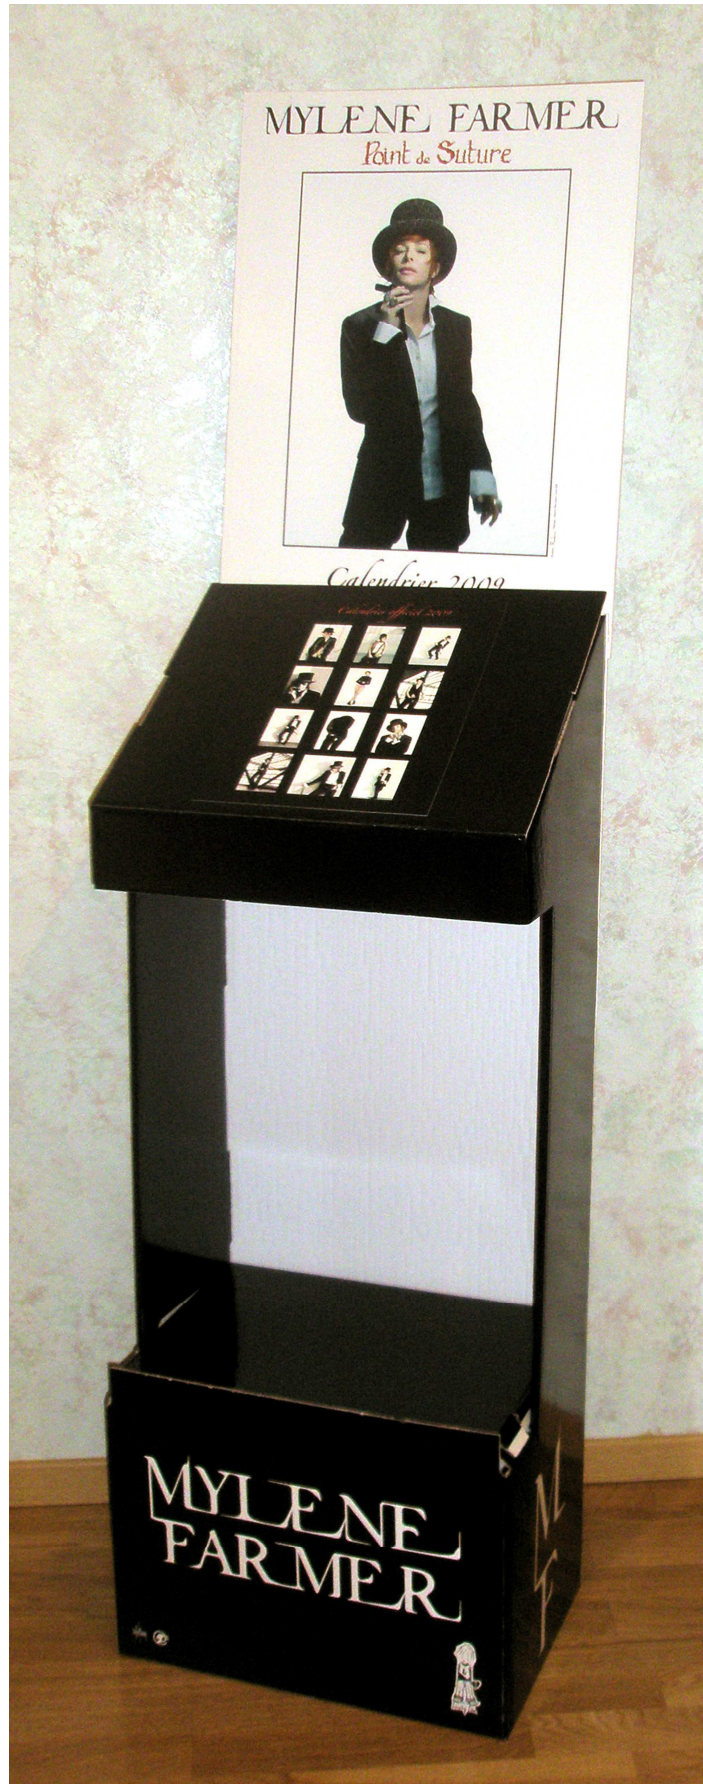

CALENDRIER 2009

PLV BOX - **ALBUM** - 3D RECTO **DEBOUT** 01

FRANCE : POINT DE SUTURE

Sortie : 4ème trimestre 2008

Remarques : PLV présentoir en carton comportant 1 rayon unique permettant de superposer plusieurs calendriers les uns sur les autres. **Taille du box** : 45x160cm.