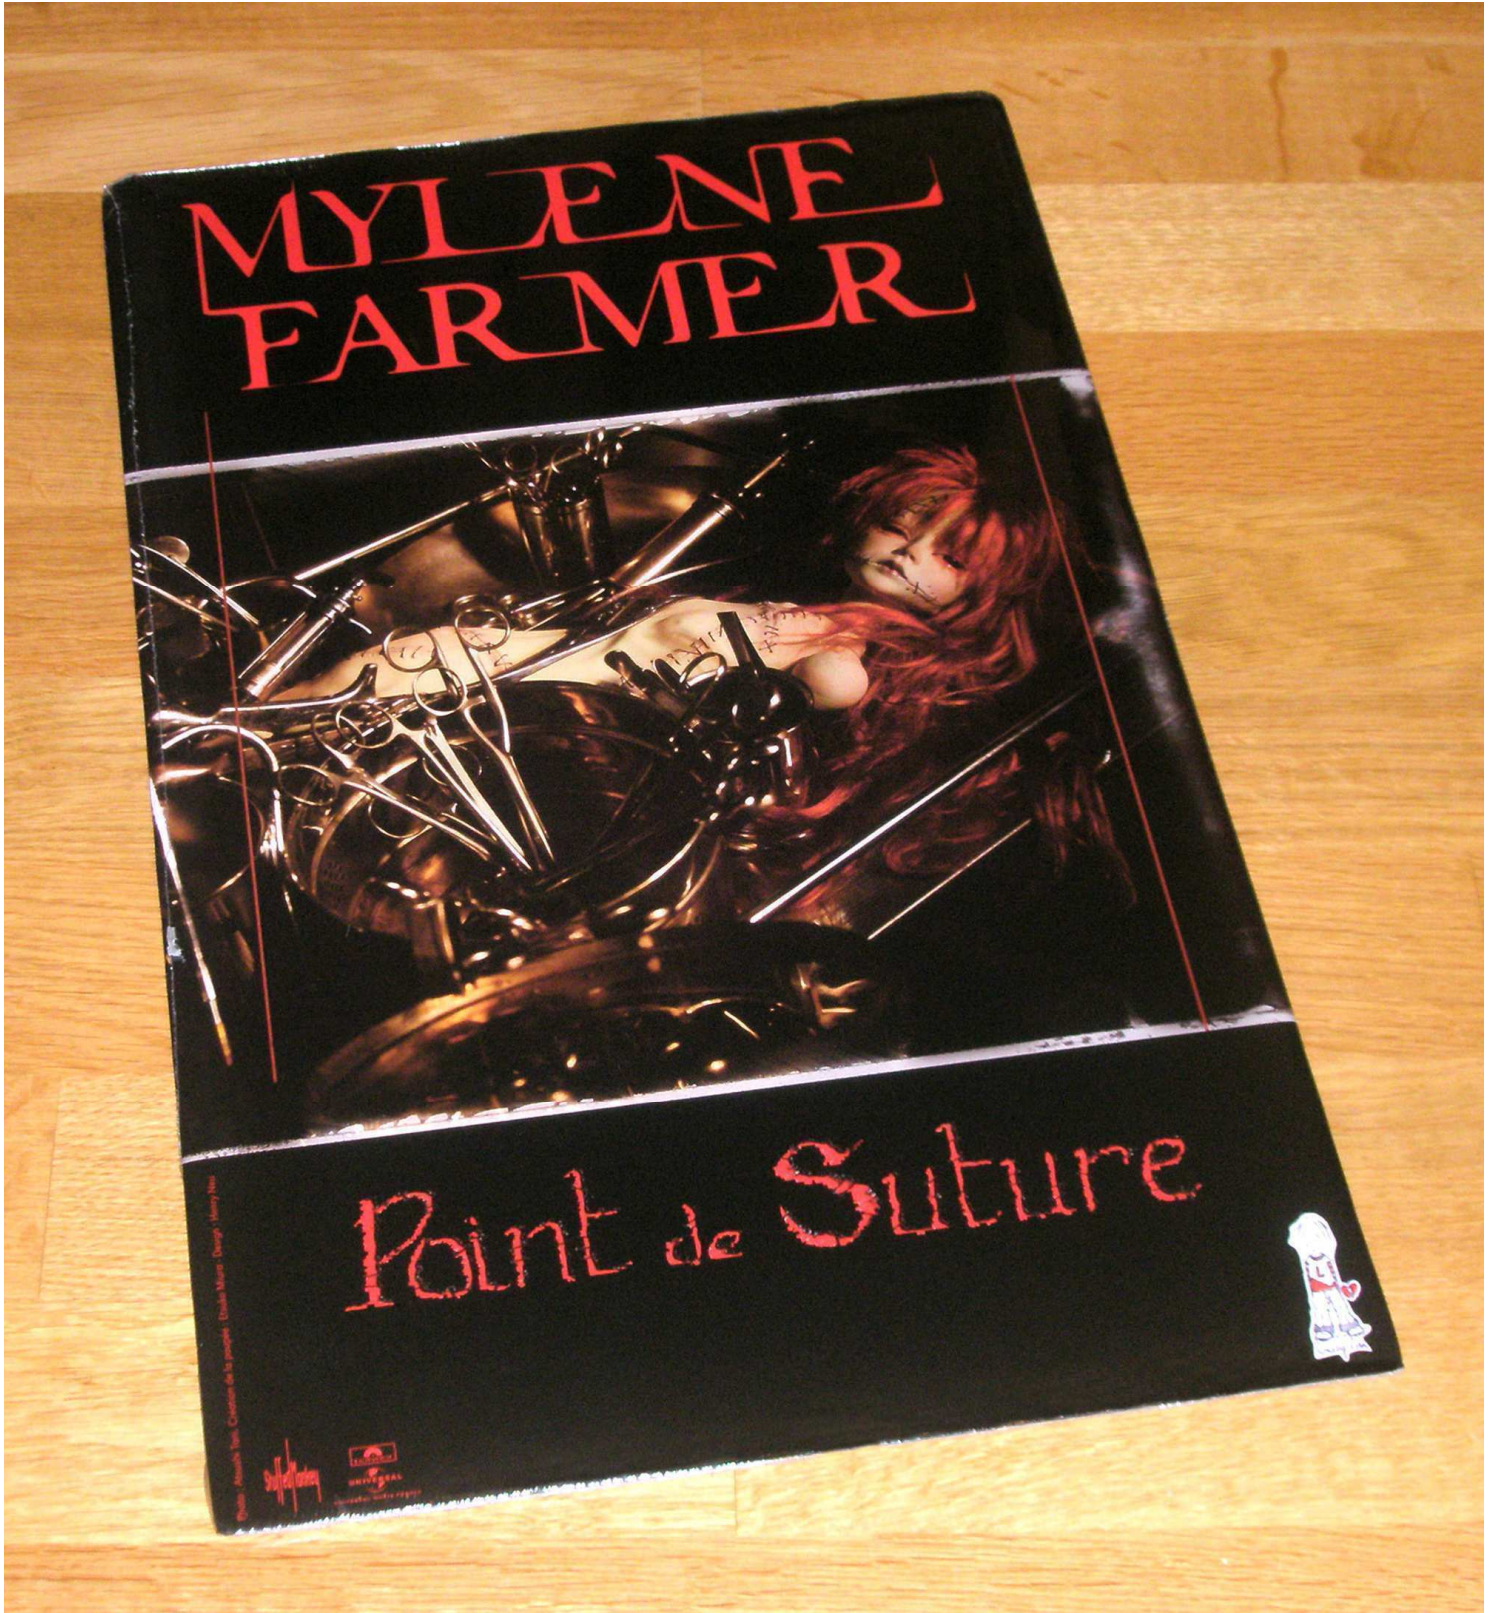

# POINT DE SUTURE

PLV **FNAC** - **ALBUM** 3D RECTO **PLAT** - VERSION **SOUPLE**

**FRANCE** : POINT DE SUTURE

Sortie : Aout 2008

Remarques : Petite PLV murale en carton **souple**, imprimée couleurs au recto. Blanche au verso.

**Taille** : 30x30cm.

**POINT DE SUTURE**  
PLV - **ALBUM** - 3D RECTO **DEBOUT**

**FRANCE** : POINT DE SUTURE

Sortie : Aout 2008

Remarques : PLV murale en carton, imprimée couleurs au recto. Blanche au verso. **Taille** : 30x50cm.

**POINT DE SUTURE**  
PLV - **ALBUM** - 3D RECTO PLAT

**FRANCE : POINT DE SUTURE**

Sortie : Aout 2008

Remarques : PLV murale en carton, imprimée couleurs au recto. Blanche au verso. **Taille : 30x50cm.**

**POINT DE SUTURE**  
PLV - **ALBUM** - 3D RECTO **DEBOUT PLIÉE**

**FRANCE : POINT DE SUTURE**

Sortie : Aout 2008

*Remarques* : PLV murale en carton, imprimée couleurs au recto. Blanche au verso. Se plie en 2 en son milieu.  
*Taille* : 50x120cm.