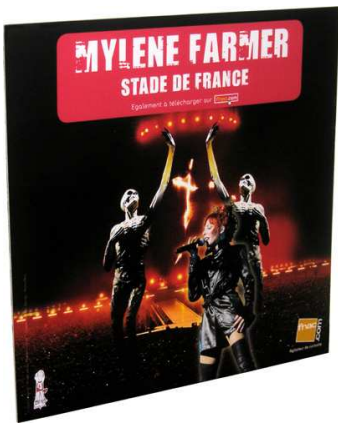

Plv murale **FNAC** 30x30cm **RIGIDE**