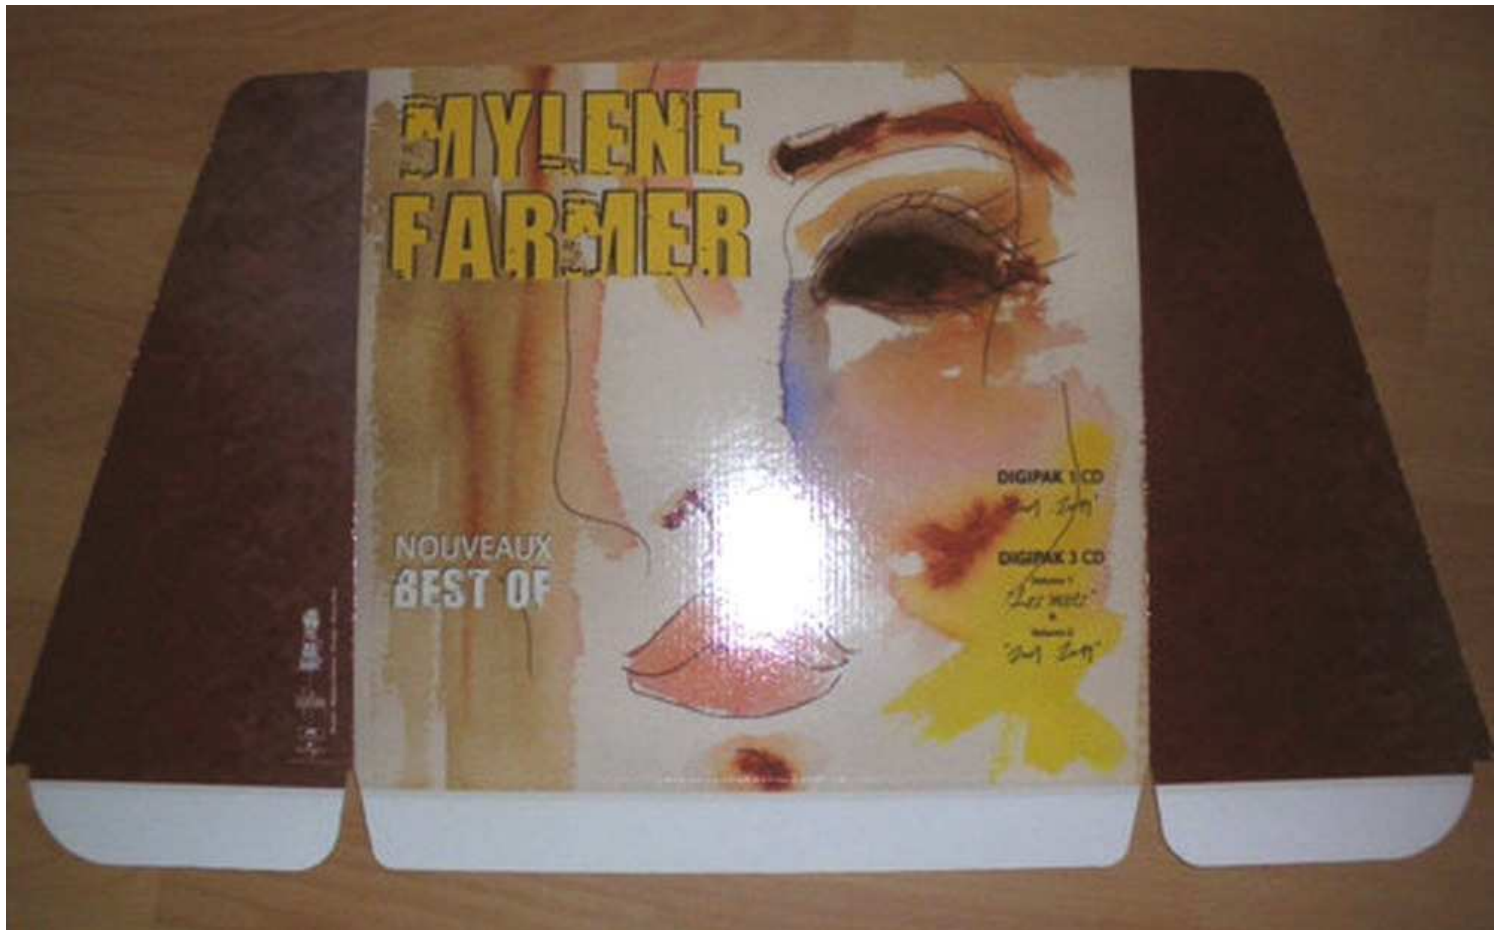

2001 - 2011
PLV «HAUT DE BOX» - ALBUM - 3D RECTO PLAT

FRANCE : 2001 - 2011

Sortie : Décembre 2011

Remarques : PLV petit Box.