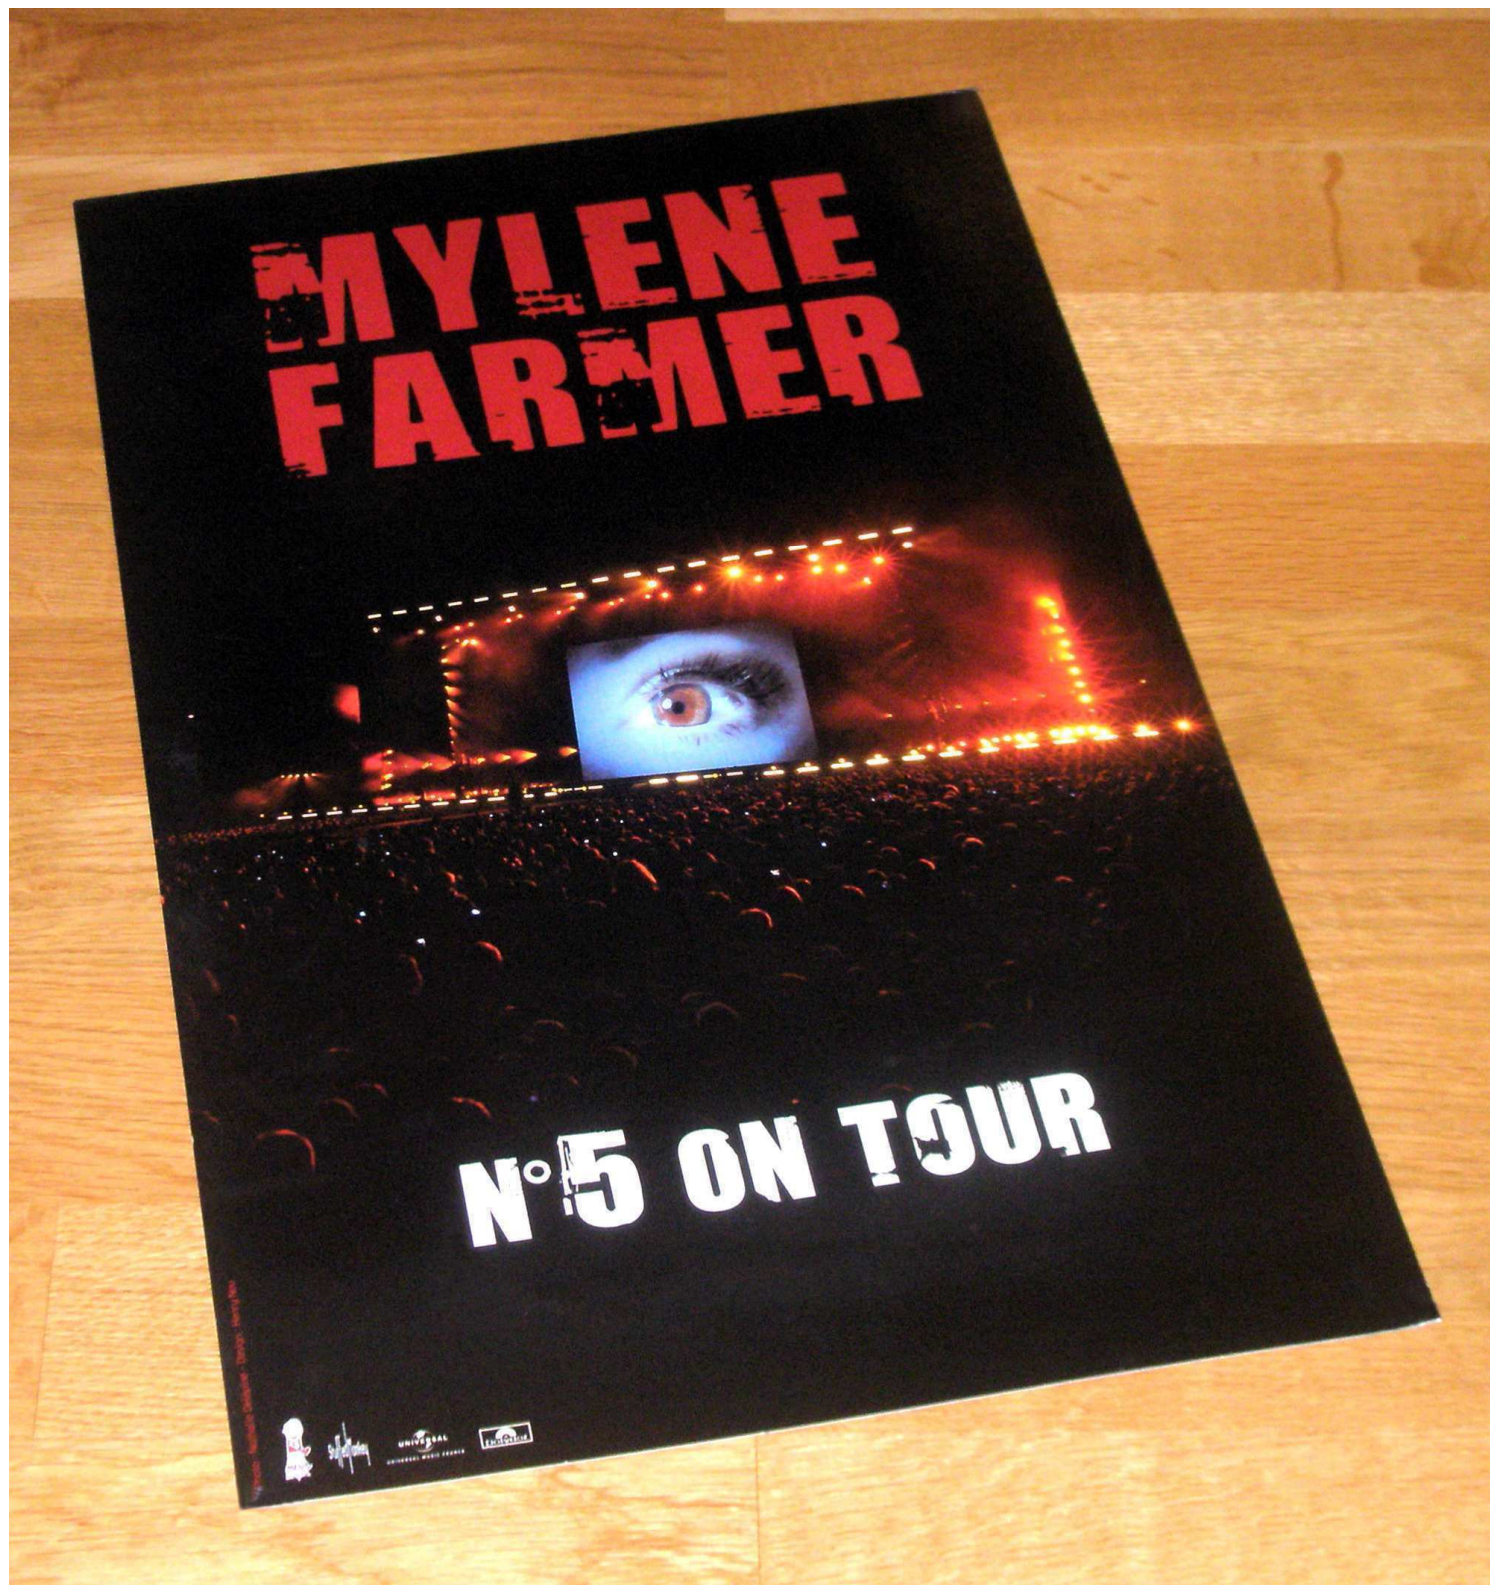

N°5 ON TOUR
PLV - **ALBUM** - 3D RECTO PLAT

FRANCE : N°5 ON TOUR

Sortie : Décembre 2009

Remarques : PLV murale en carton, imprimée couleurs au recto. Blanche au verso. **Taille : 30x50cm.**