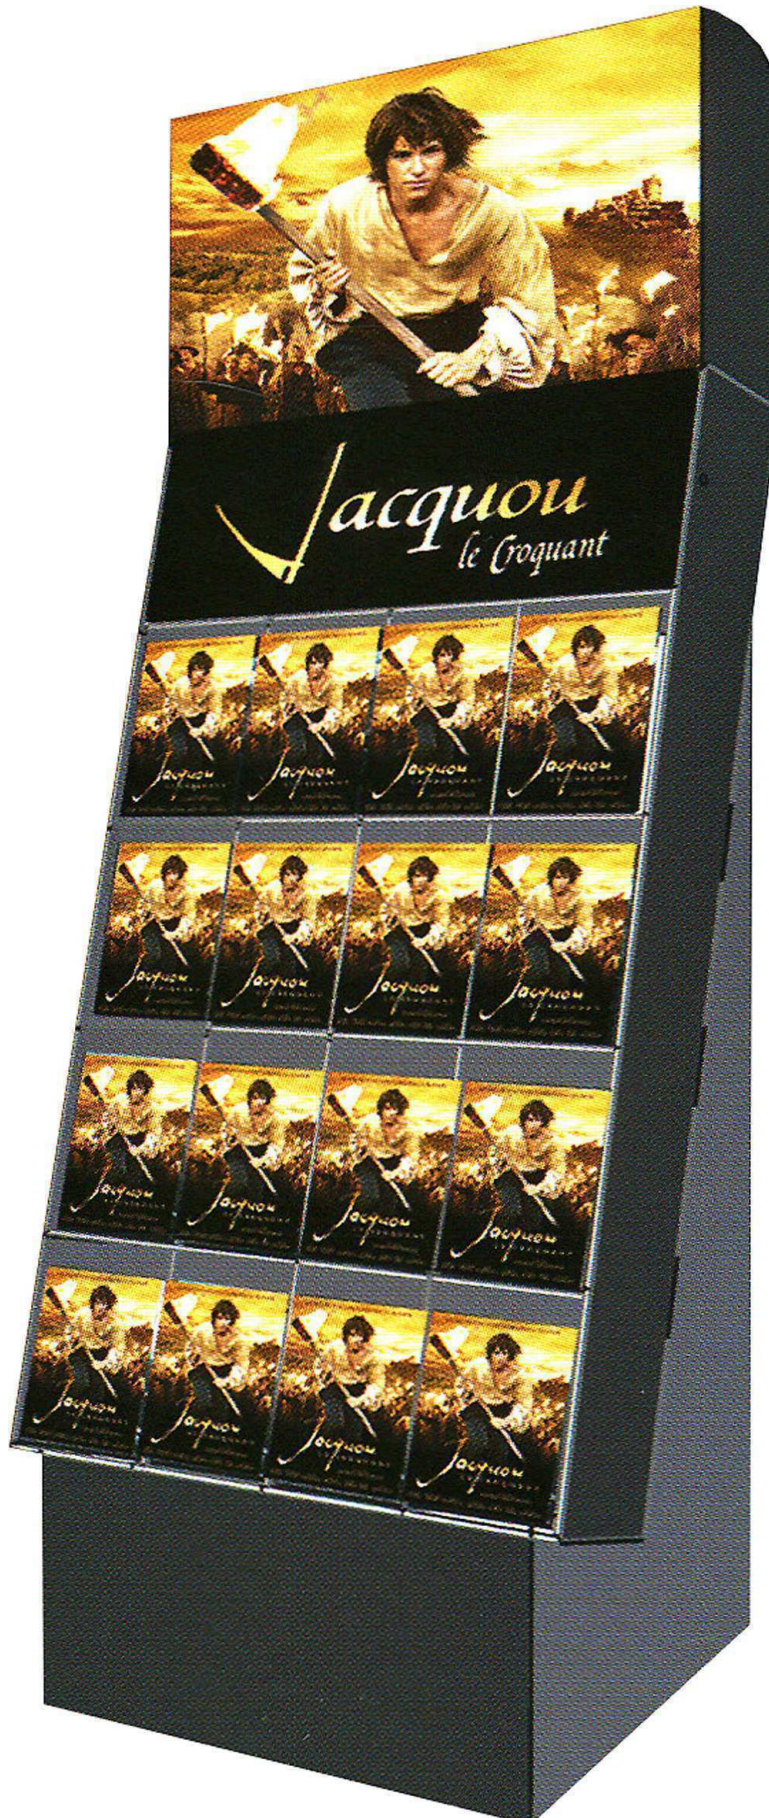

# JACQUOU LE CROQUANT

PLV BOX - DVD - 3D RECTO

FRANCE : JACQUOU LE CROQUANT

Sortie : Octobre 2007

Remarques : PLV petit box en carton comportant 4 rayons pouvant contenir un nombre important de Dvd.

# JACQUOU LE CROQUANT

PLV BOX - DVD - 3D RECTO

FRANCE : JACQUOU LE CROQUANT

Sortie : Octobre 2007

Remarques : PLV grand box en carton comportant 4 rayons pouvant contenir un nombre important de Dvd.