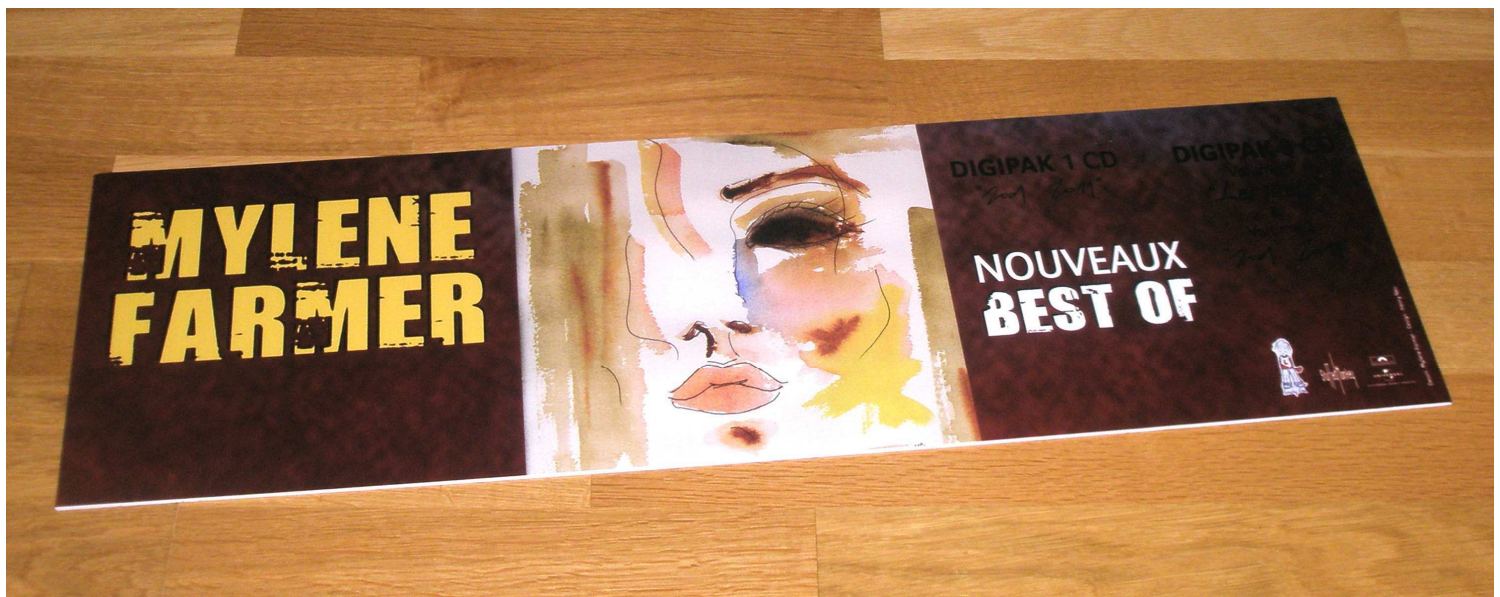

2001 - 2011

PLV - ALBUM - 3D RECTO DEBOUT & PLAT

FRANCE : 2001 - 2011

Sortie : Décembre 2011

Remarques : PLV dite «Fronton de bac», tout en longueur et en carton, imprimée couleurs, uniquement recto.
Taille : 65x20cm.