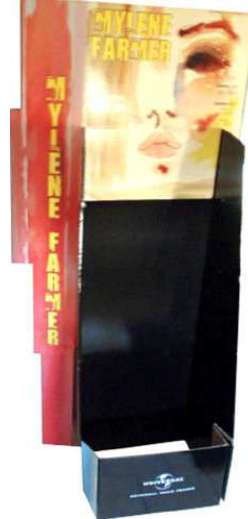

Plv «Fronton de bac» 65x20cm

Plv murale 50x70cm

Plv murale **AUCHAN** 80x64cm

Plv «Entourage TV» **CARREFOUR**

Plv **Petit** box

Plv **GRAND** Box

**2001 - 2011**  
**DIFFUSANT - ALBUM - RECTO PLAT**

**FRANCE : 2001 - 2011**