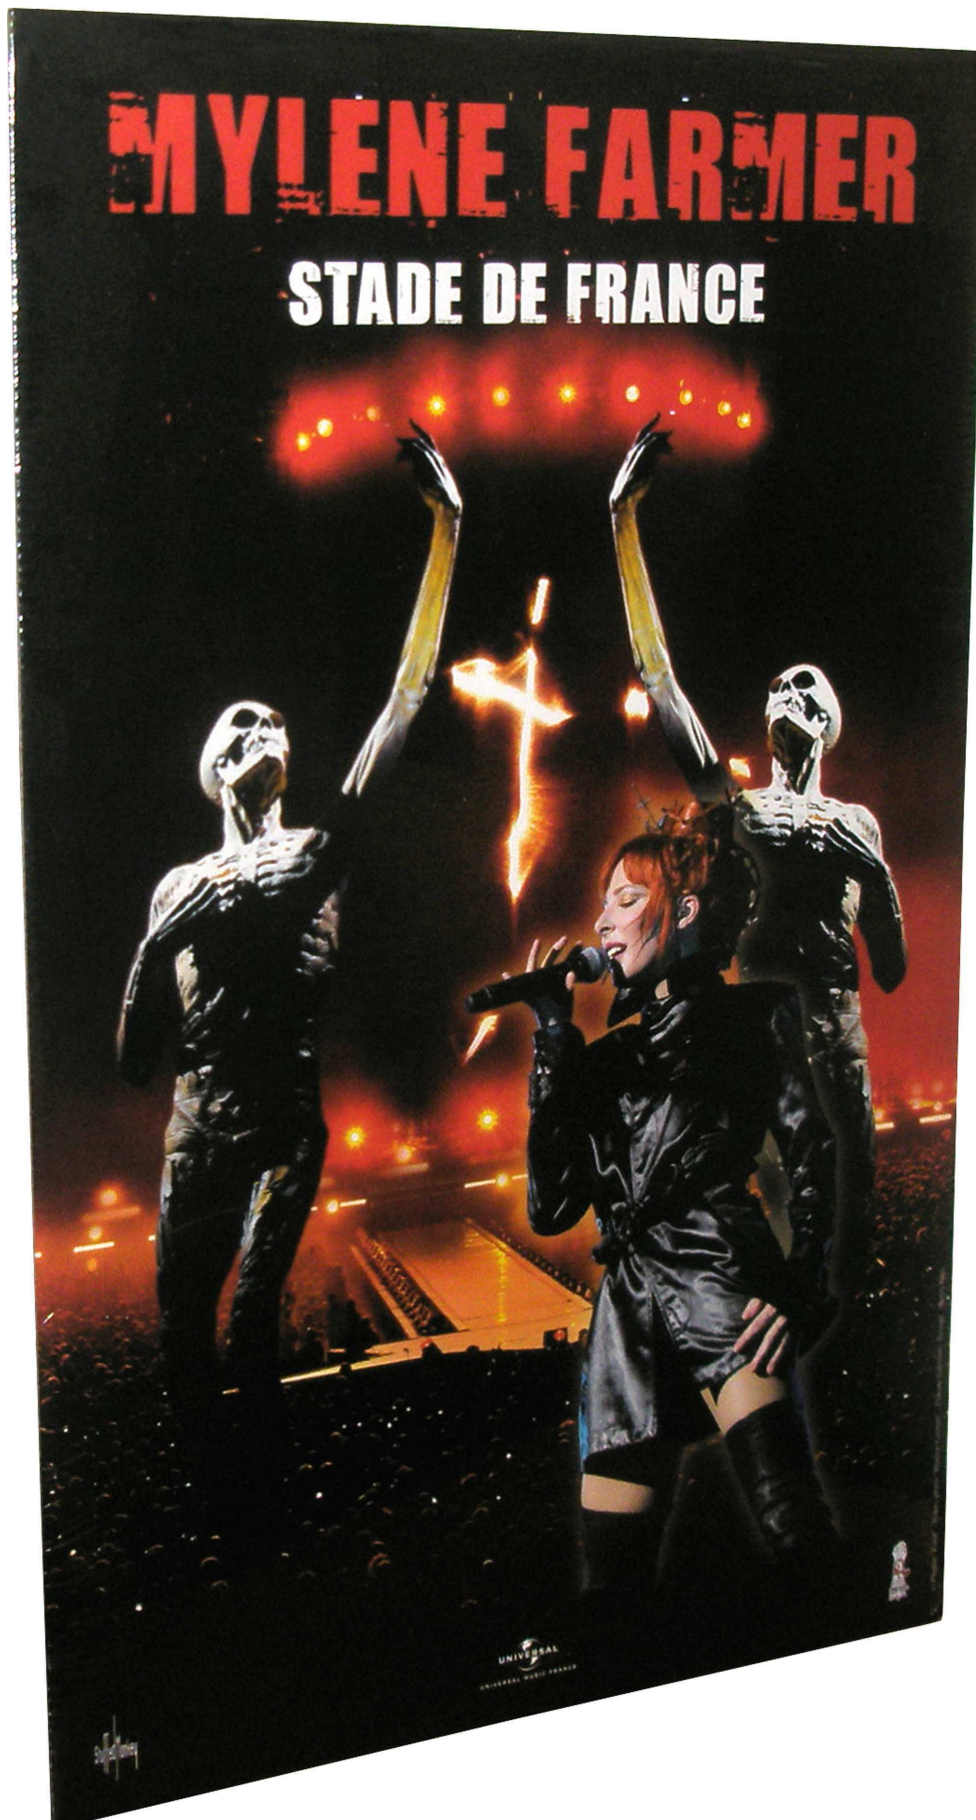

N°5 ON TOUR - STADE DE FRANCE

PLV - DVD - 3D RECTO DEBOUT

FRANCE : N°5 ON TOUR - STADE DE FRANCE

Sortie : Avril 2010

Remarques : PLV murale en carton, imprimée couleurs au recto. Blanche au verso. Taille : 30x50cm.