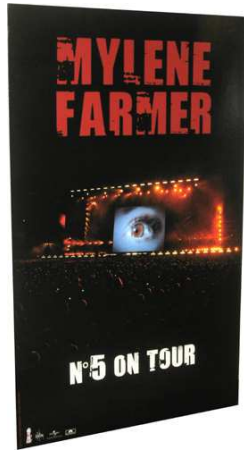

**- RÉÉDITIONS 2009 -**

Plv **VIRGIN** «Fronton de bac»  
60x20cm

Plv **FNAC** «Fronton de bac»  
100x24cm

Plv Box 45x160cm

**- N°5 ON TOUR -**

Plv murale **FNAC** 14x25cm

Plv murale **FNAC** 30x30cm

Plv murale 30x50cm

Plv Box

**- N°5 ON TOUR - Dvd**

Plv murale **FNAC** 30x30cm **RIGIDE**

Plv murale **FNAC** 30x30cm **SOUPLE**

Plv murale 30x50cm

Plv «Fronton de bac» 60x20cm

Plv murale 60x40cm

Diffusant 64x50cm