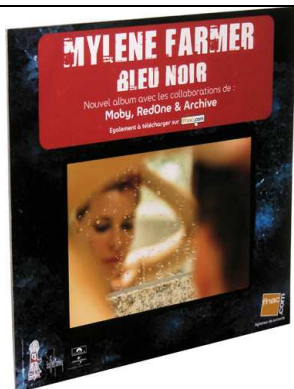

Plv «Fronton de bac» 65x20cm

Plv murale **AUCHAN** 80x64cm

Plv «Fronton de bac» 90x30cm

Plv **GRAND** Box

**- BLEU NOIR -**

Diffusant 62x46cm

Plv murale **FNAC** 14x25cm

Plv murale **FNAC** 14x25cm  
**Rédition**