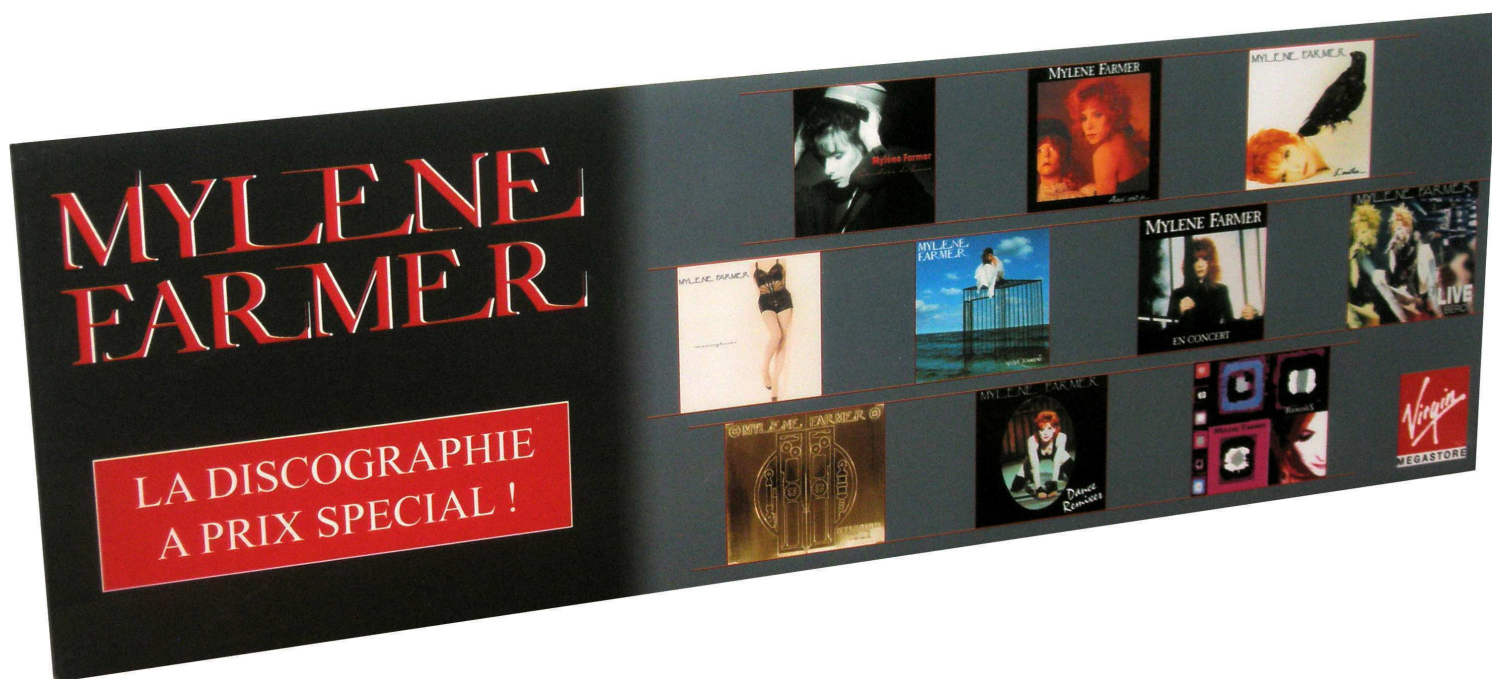

RÉÉDITIONS 2009

PLV **FNAC** - **DISCOGRAPHIE** - 3D RECTO **DEBOUT** et **PLAT**

FRANCE : RÉÉDITIONS 2009

Sortie : Juin 2009

Remarques : À l'occasion des concerts au Stade de France les 11 et 12 Septembre 2009, Universal Music réédite en vinyle 180gr (tirage limité et numéroté), les albums studio originaux et les albums remixes de la chanteuse. PLV dite «Fronton de bac», tout en longueur et en carton, imprimée couleurs, uniquement recto. Taille : 60x20cm.