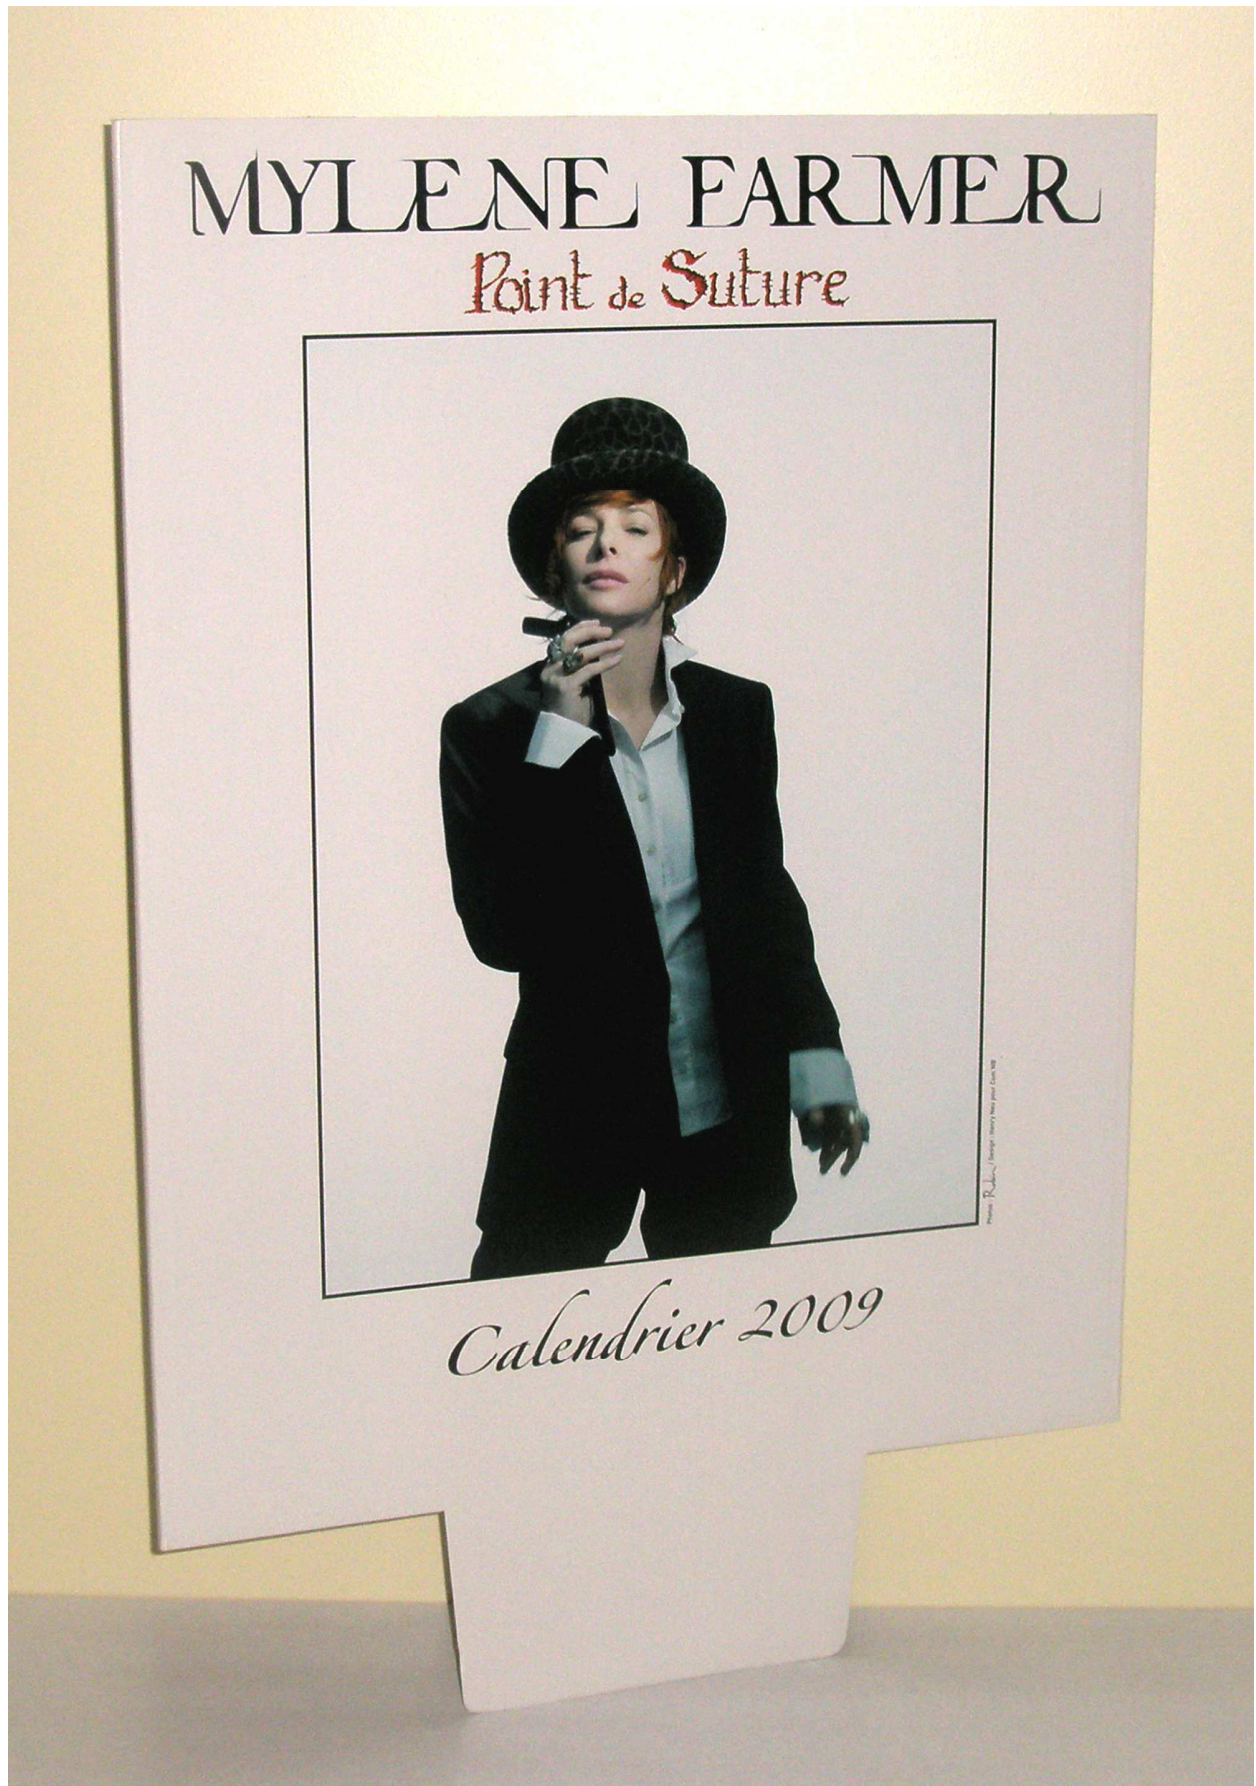

CALENDRIER 2009

PLV «HAUT DE BOX» - ALBUM - 3D RECTO DEBOUT

FRANCE : POINT DE SUTURE

Sortie : 4ème trimestre 2008

Remarques : PLV présentoir en carton comportant 1 rayon unique permettant de superposer plusieurs calendriers les uns sur les autres. Taille du Haut de box : 45x60cm.