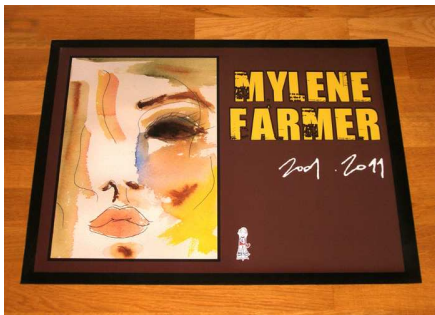

Plv murale **FNAC** 30x30cm **RIGIDE**

Plv murale **FNAC** 30x30cm **SOUPLE**

Plv murale **FNAC** 30x30cm  
**Rédition SOUPLE**

Plv murale 50x70cm **RIGIDE**

Plv «à suspendre» 60x145cm

Plv «Fronton de bac» 60x20cm

Plv «Fronton de bac» 65x20cm

Plv **FNAC** «Fronton de bac» 98x30cm

Plv murale **FNAC** 50x180cm **SOUPLE**

Petit box

Plv **GRAND Box CORA**

Plv «Présentoir» **VIRGIN** 1mx1m40

**- 2001 - 2011 -**

Diffusant 62x46cm

Plv murale **FNAC** 14x25cm

Plv murale **FNAC** 30x30cm **SOUPLE**

Plv murale **FNAC** 50x210cm

Plv «Fronton de bac» 60x20cm

Plv «Fronton de bac» 65x20cm

Plv «Fronton de bac» 60x20cm

Plv murale 50x70cm

Plv murale **AUCHAN** 80x64cm