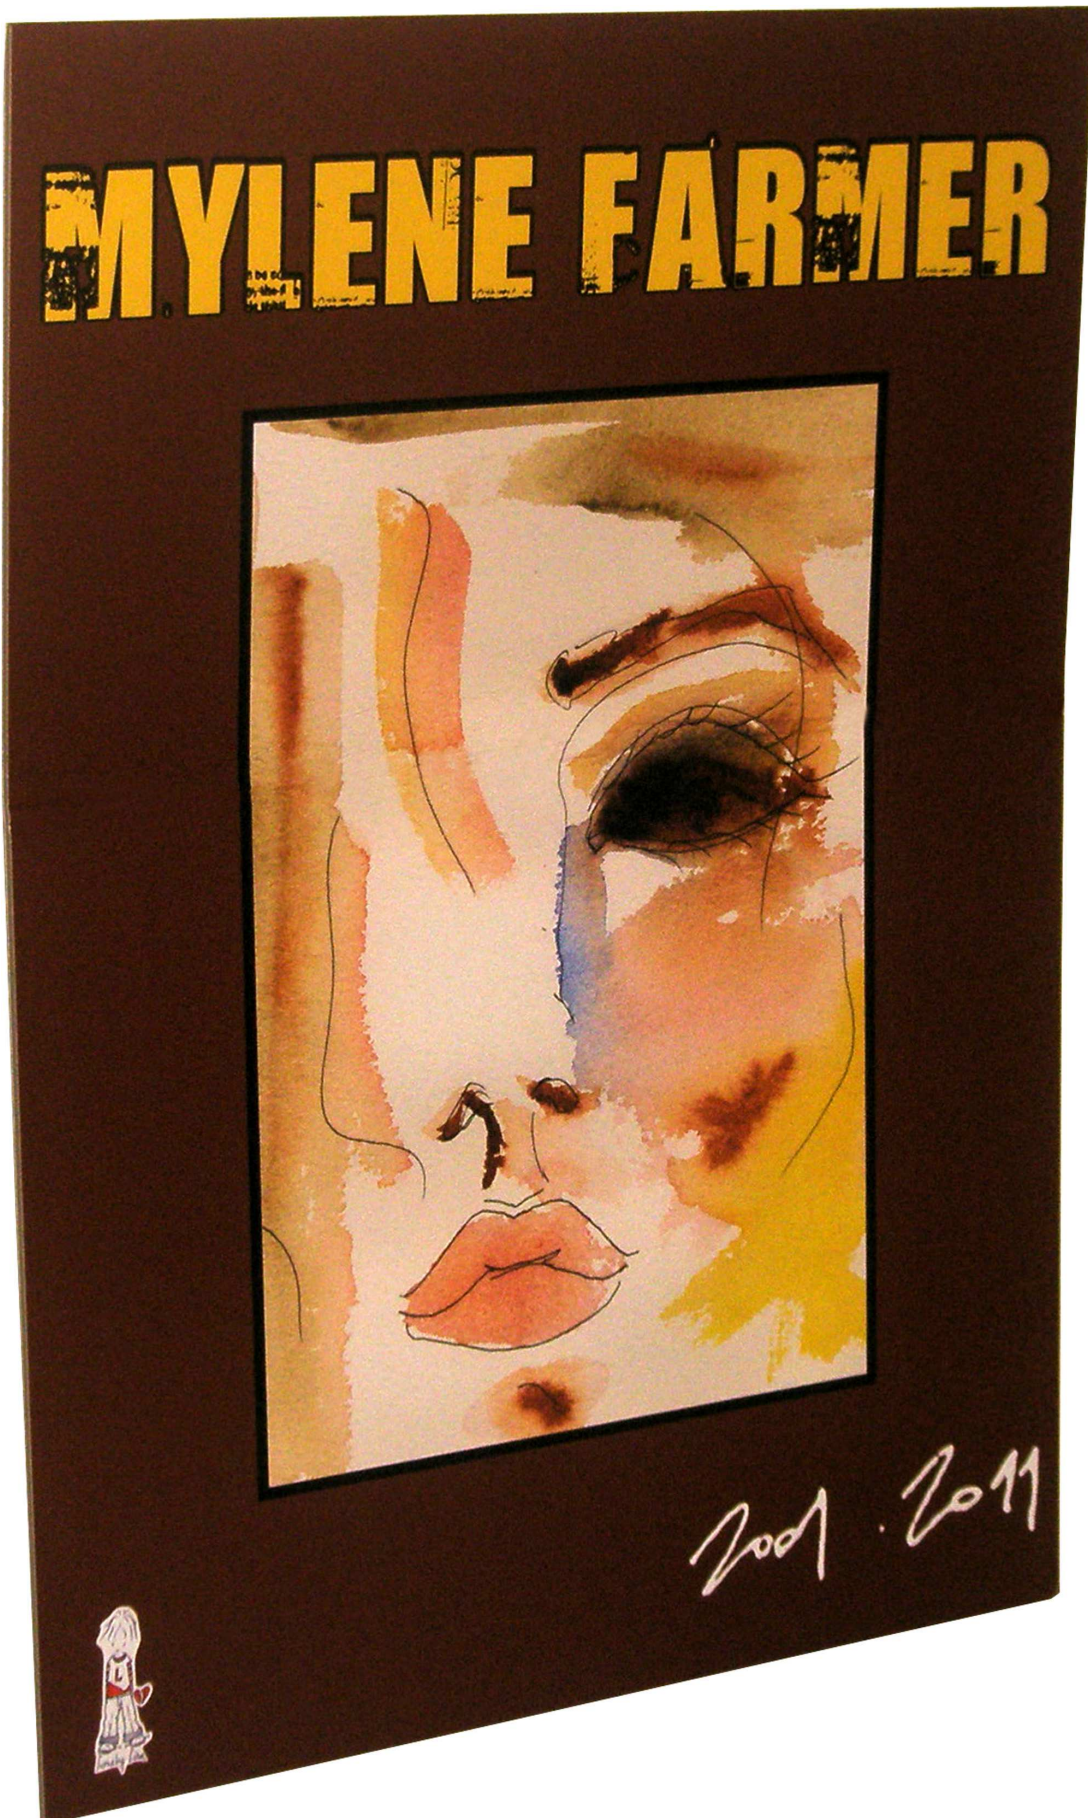

2001 - 2011
PLV - ALBUM - 3D RECTO DEBOUT

FRANCE : 2001 - 2011

Sortie : Décembre 2011

Remarques : PLV murale en carton, imprimée couleurs au recto. Blanche au verso. Taille : 50x70cm.