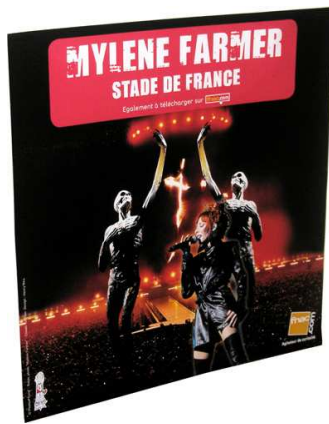

Plv murale **FNAC** 30x30cm **SOUPLE**