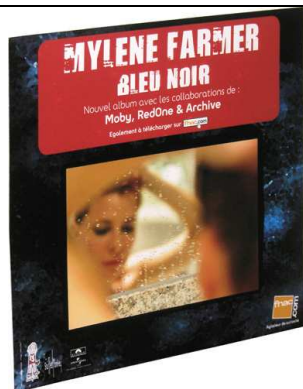

Plv murale **FNAC** 30x30cm **SOUPLE**