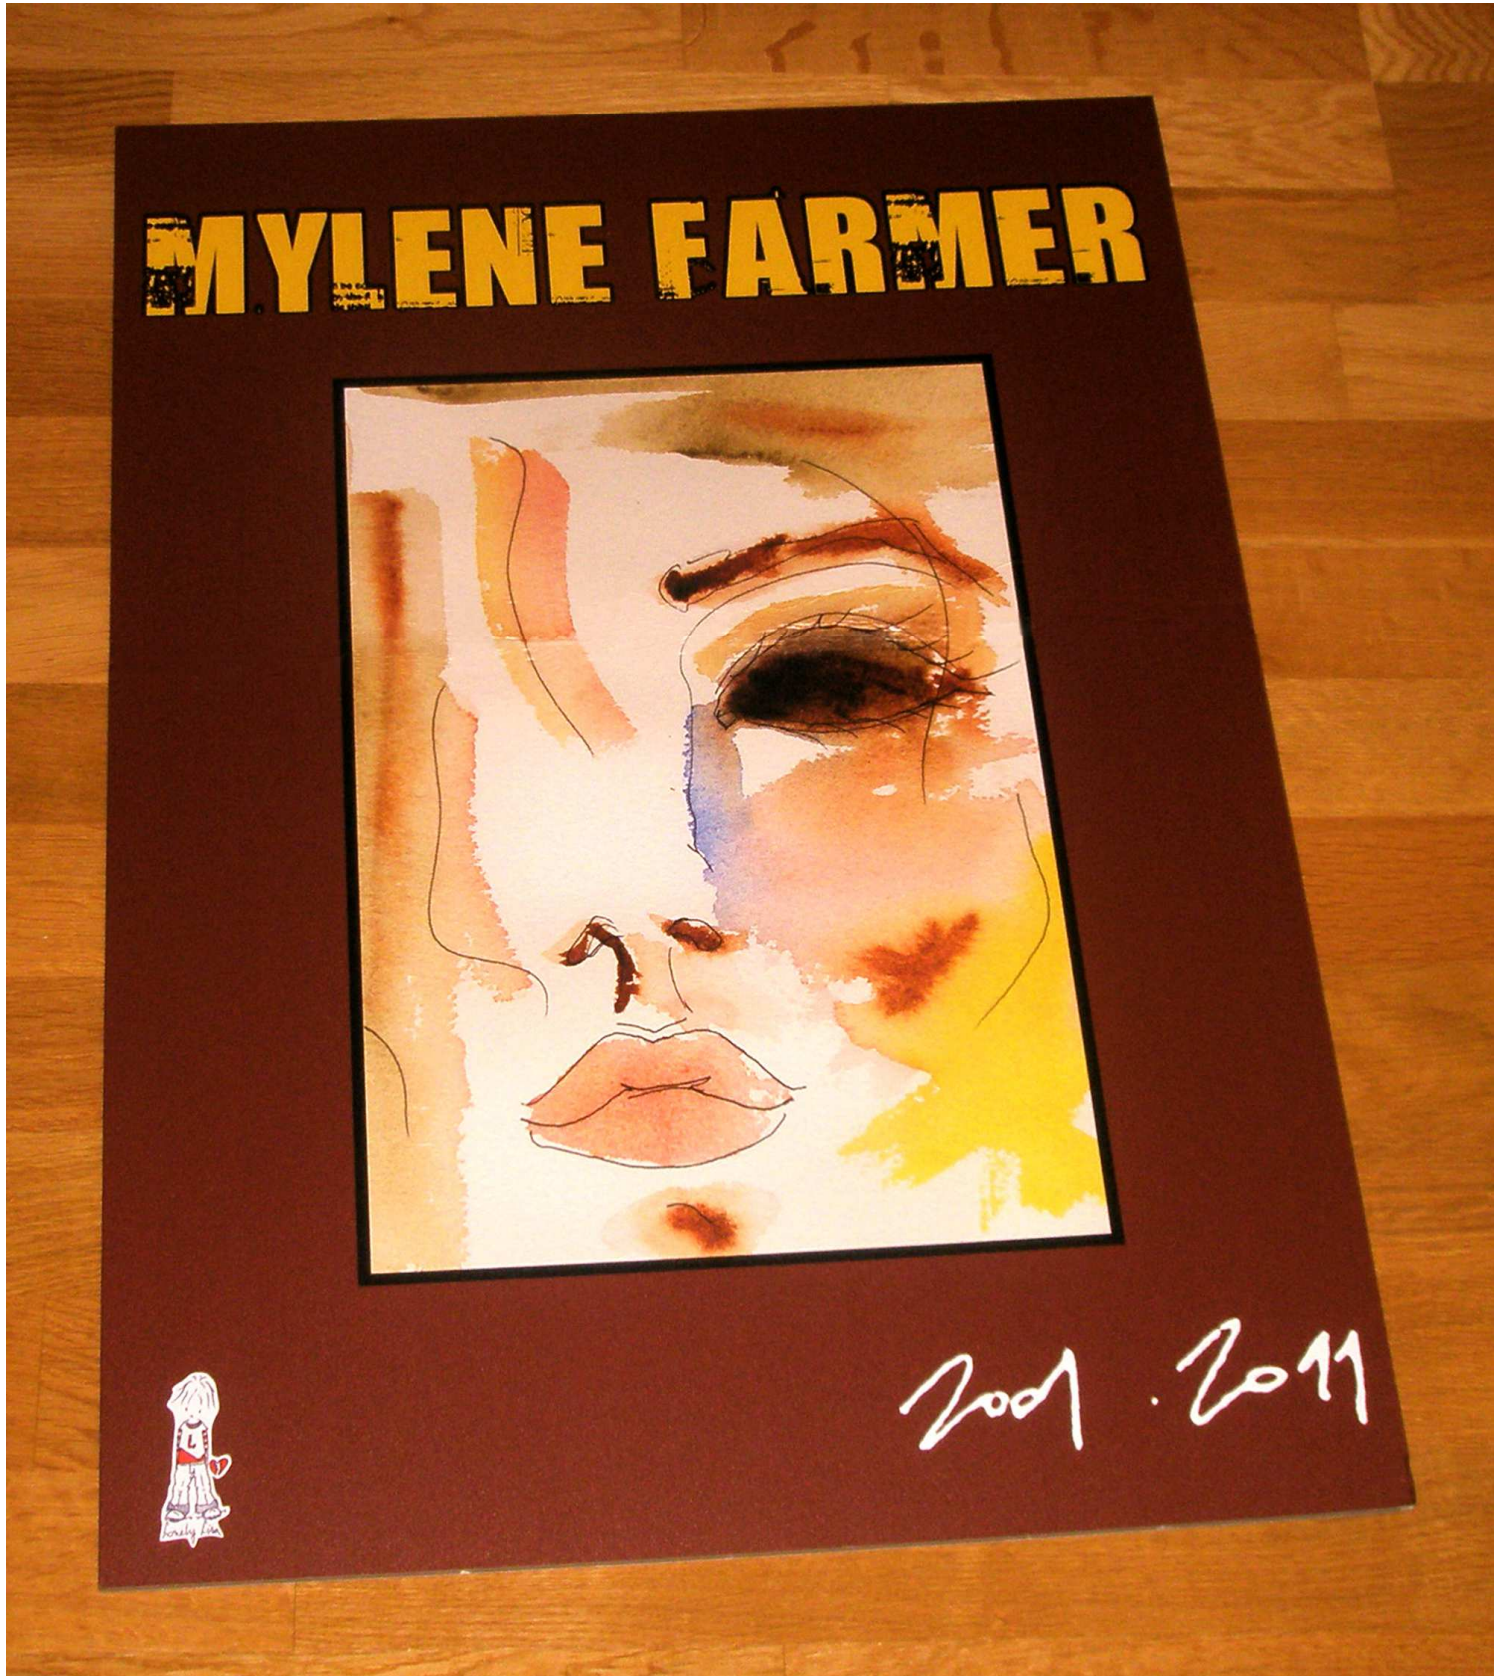

**FRANCE : 2001 - 2011**

Sortie : Décembre 2011

Remarques : PLV murale en carton, imprimée couleurs au recto. Blanche au verso. **Taille : 50x70cm.**

**2001 - 2011**  
**PLV AUCHAN - ALBUM - RECTO**

**FRANCE : 2001 - 2011**