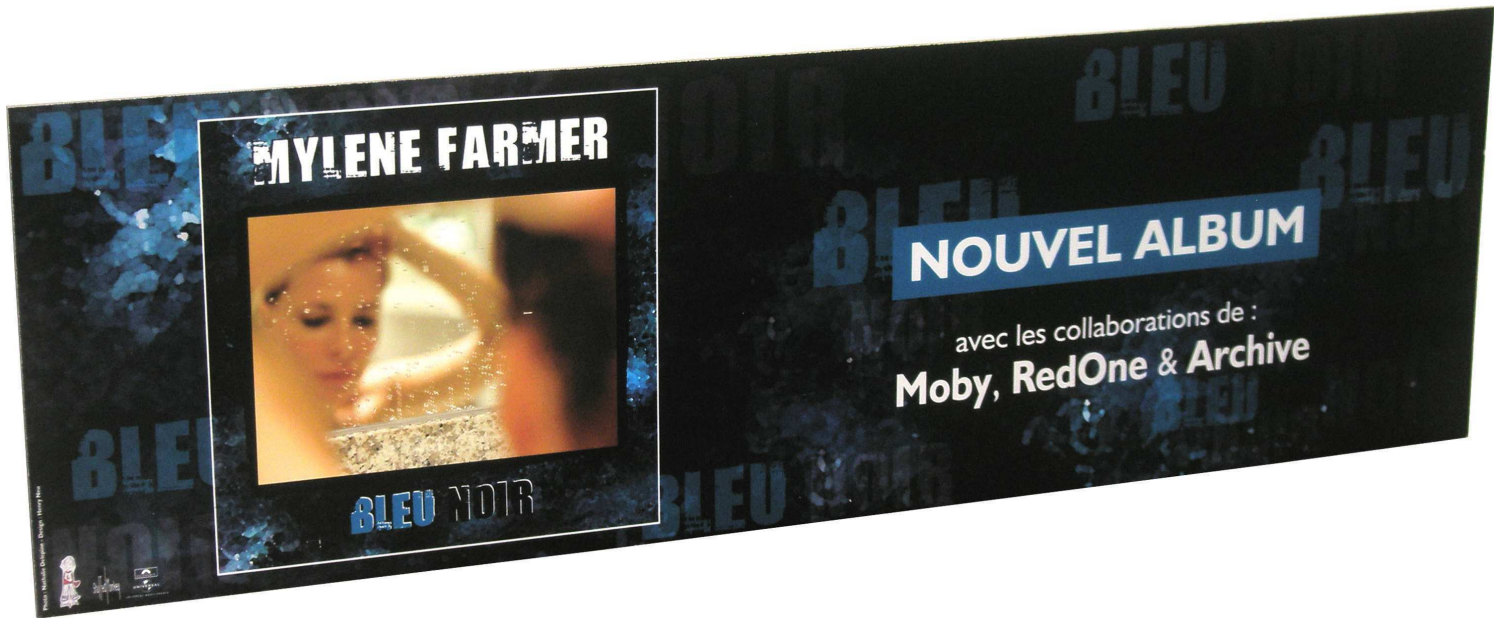

BLEU NOIR

PLV - ALBUM - 3D RECTO DEBOUT & PLAT

FRANCE : BLEU NOIR

Sortie : Décembre 2010

Remarques : PLV dite «Fronton de bac», tout en longueur et en carton, imprimée couleurs, uniquement recto.
Taille : 65x20cm.